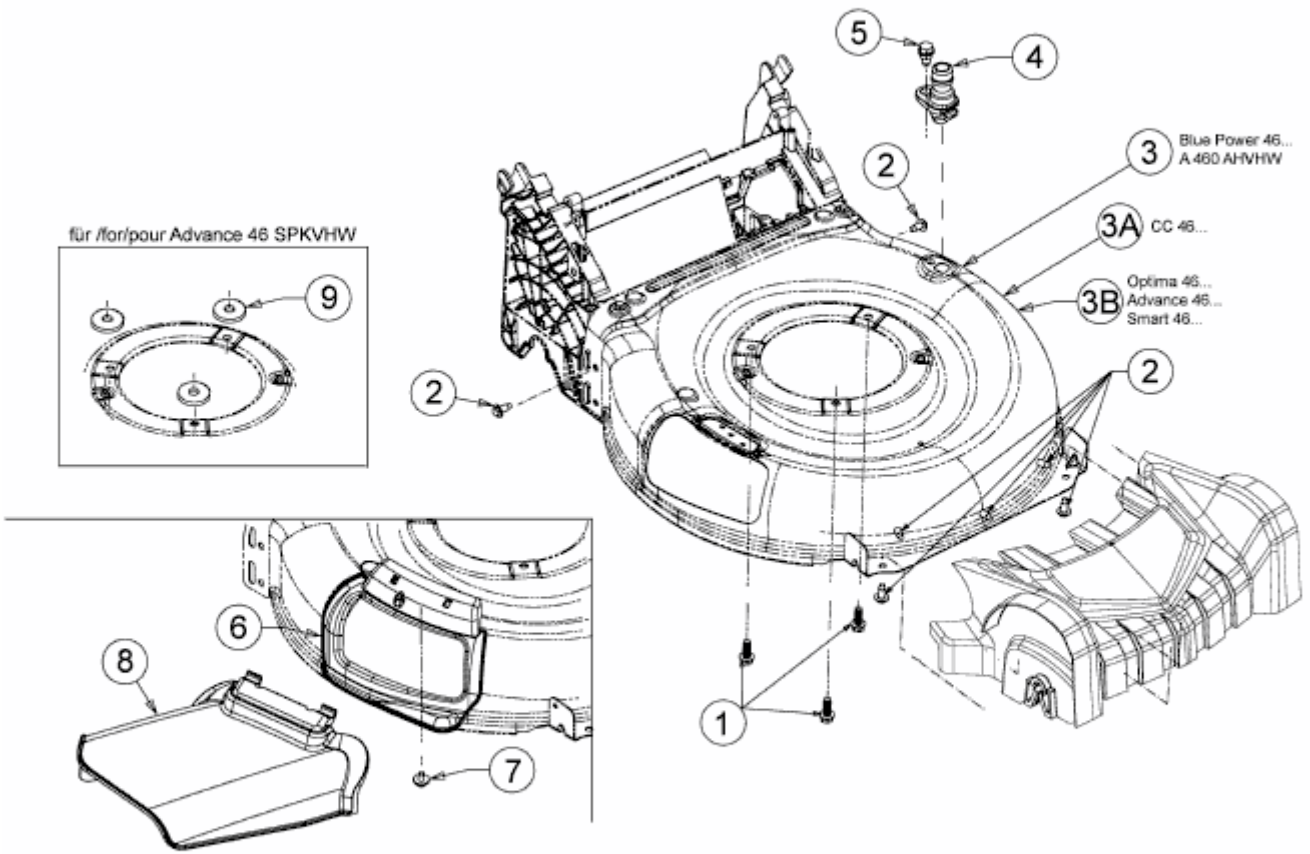

BLUE POWER 46 AHW > 12AVTV9J650 (2014) > DEFLEKTOR, MÄHWERKSGEHÄUSE,  
MULCHKLAPPE, WASCHDÜSE

E3-08171B-01