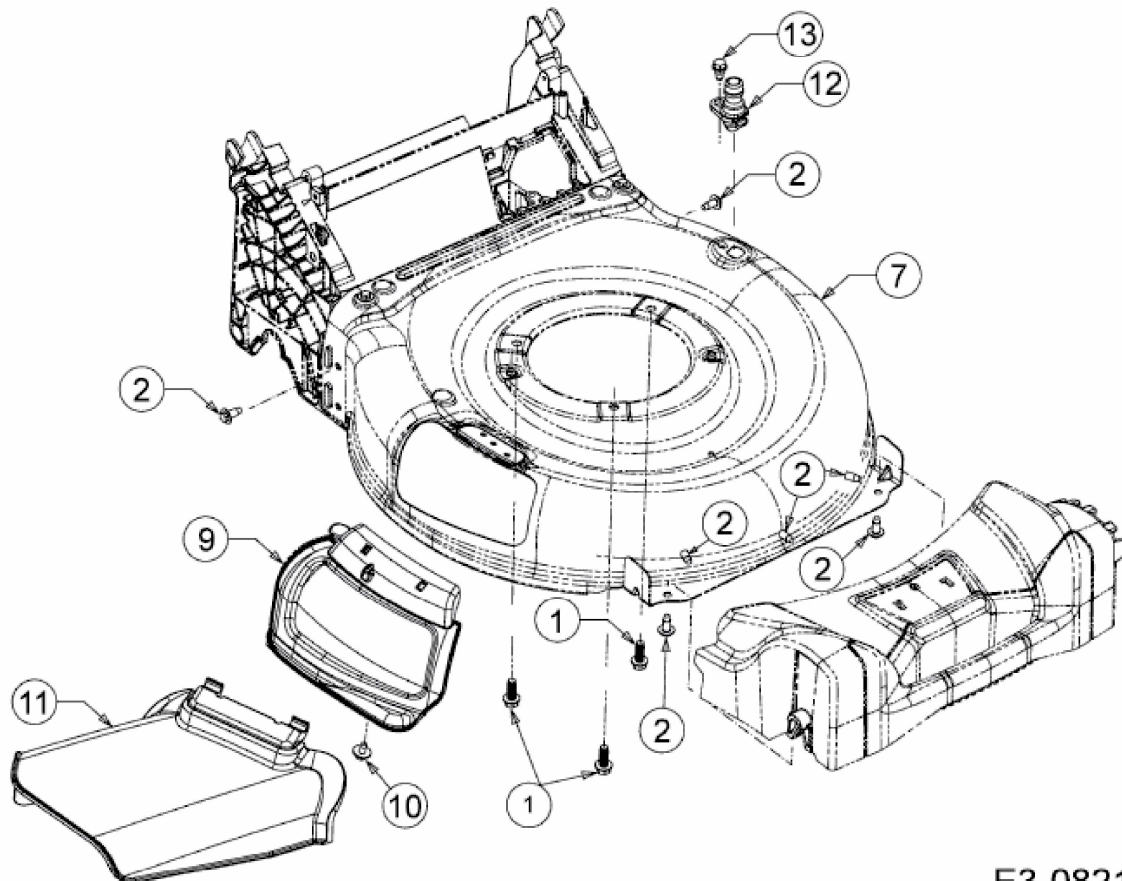

BMR 53 RANCHERO > 12AVPH8T658 (2014) > DEFLEKTOR, MÄHWERKSGEHÄUSE,
MULCHKLAPPE, WASCHDÜSE

E3-08211B-01