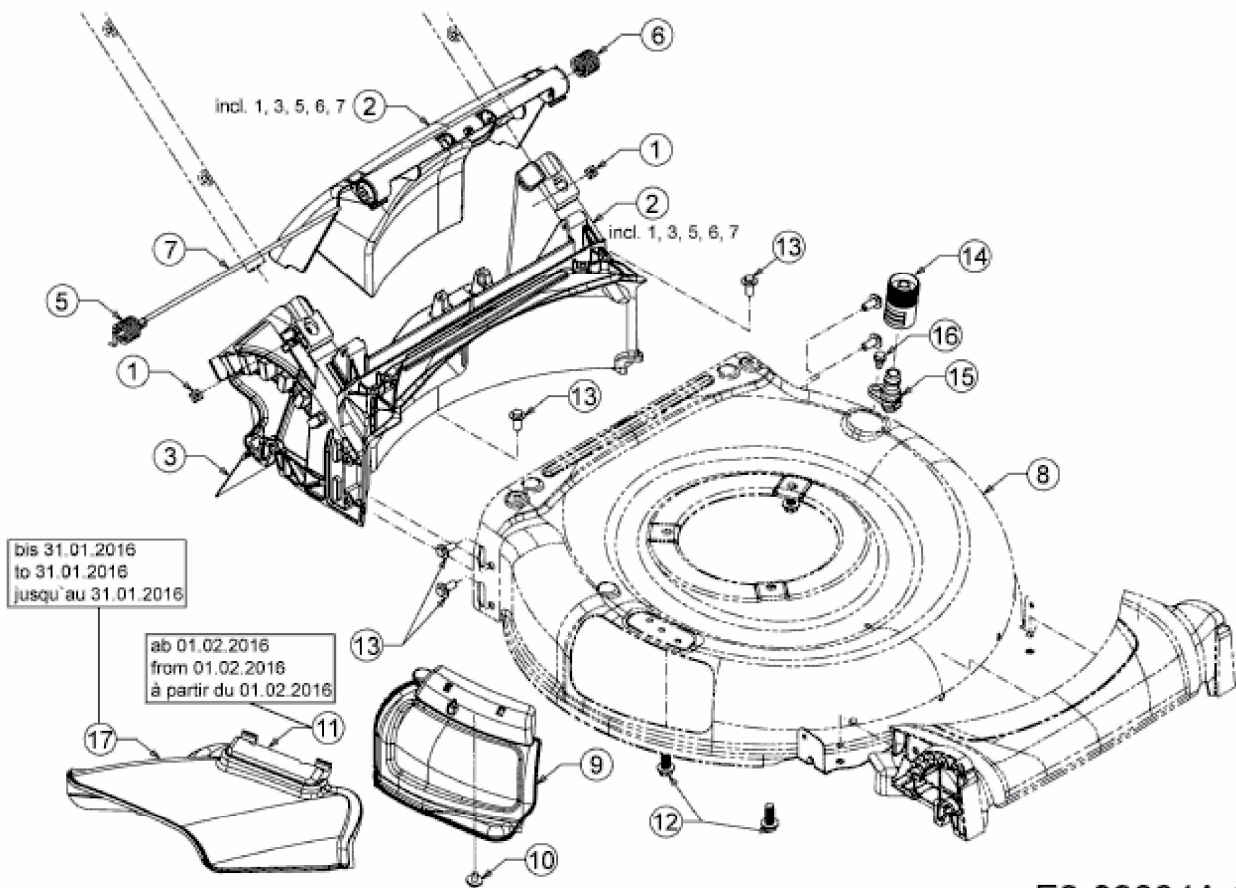

TB 230 > 12AVB2BV309 (2016) > DEFLEKTOR, MÄHWERKSGEHÄUSE, MULCHKLAPPE,
LEITSTÜCK HINTEN, WASCHDÜSE

E3-09804A-01