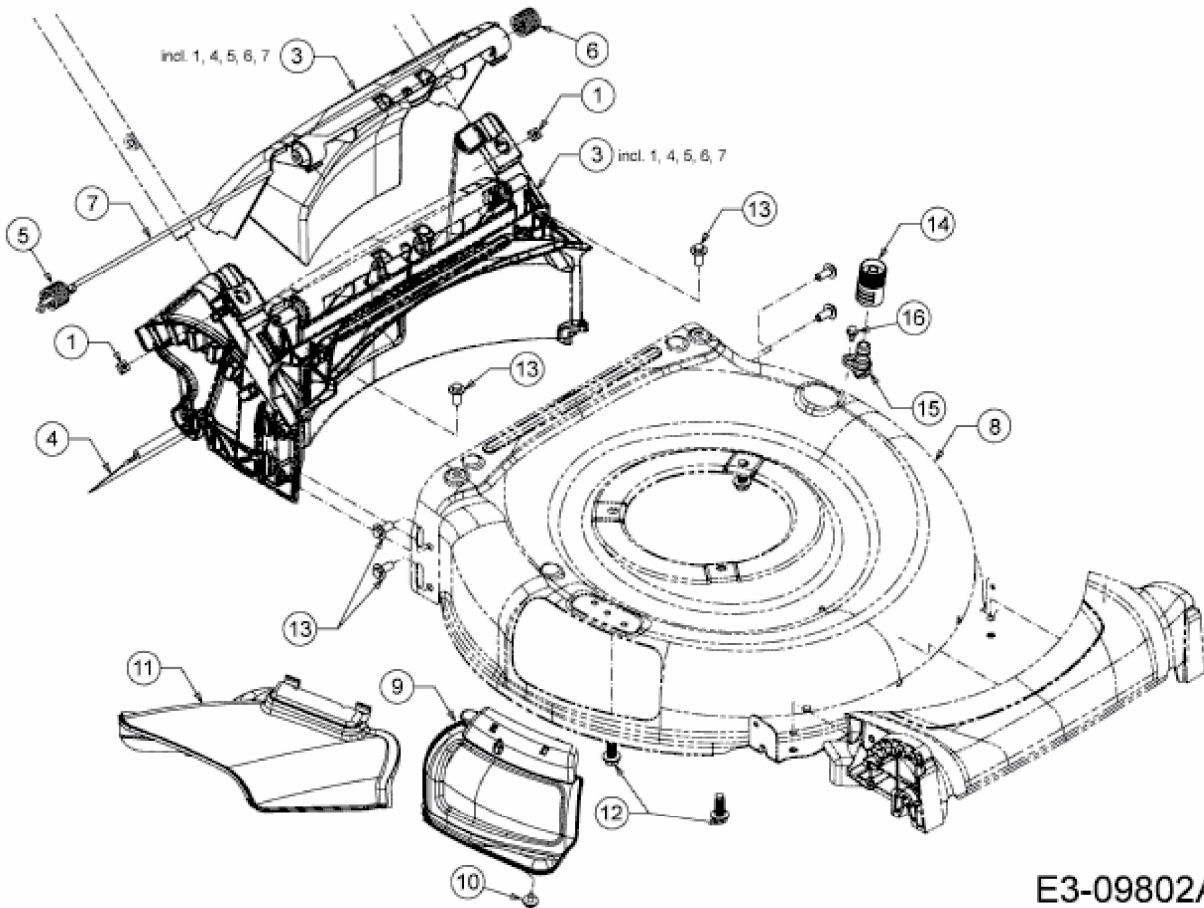

TB 240 > 12AVB2AQ311 (2016) > DEFLEKTOR, MÄHWERKSGEHÄUSE, MULCHKLAPPE,
LEITSTÜCK HINTEN, WASCHDÜSE

E3-09802A-01