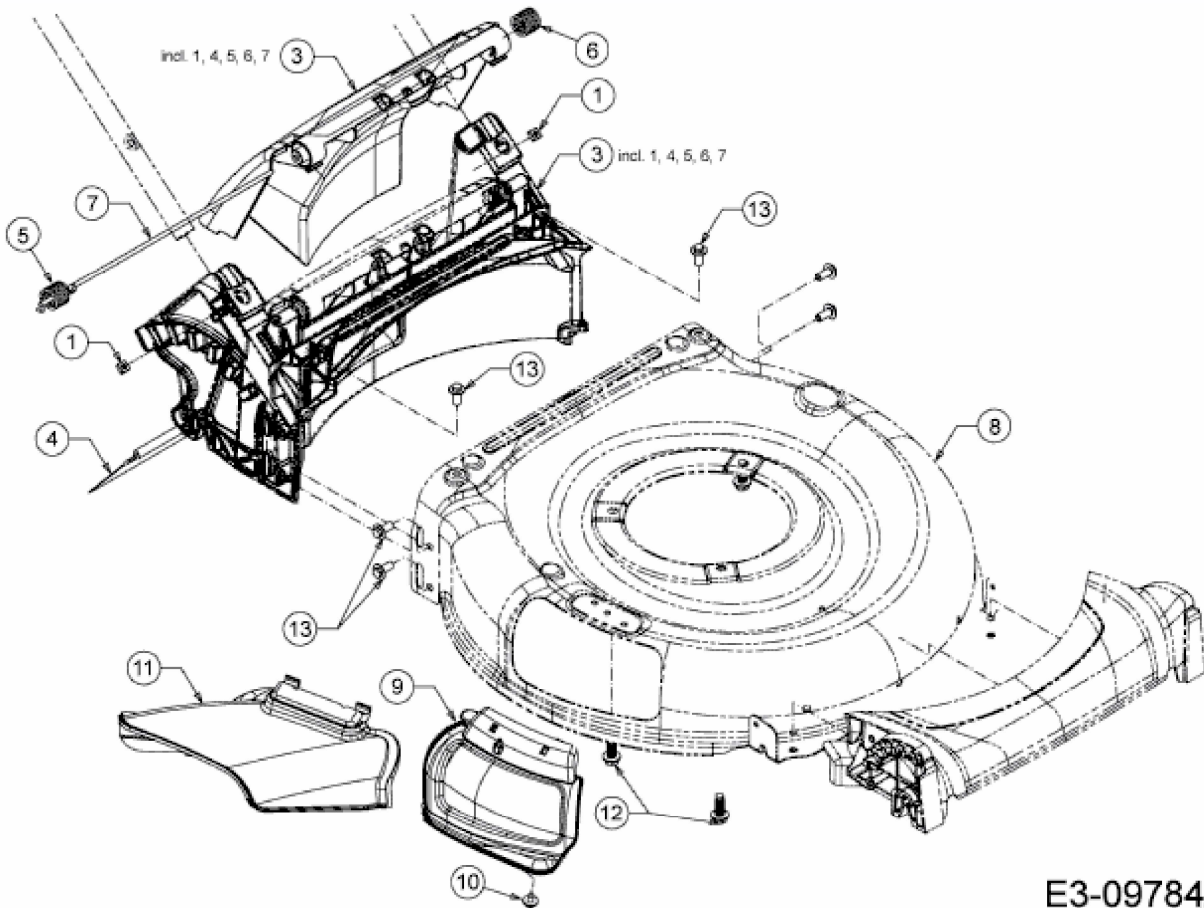

GOLD 21" > 12AVB2A9704 (2016) > DEFLEKTOR, MÄHWERKSGEHÄUSE, MULCHKLAPPE,
LEITSTÜCK HINTEN

E3-09784A-01