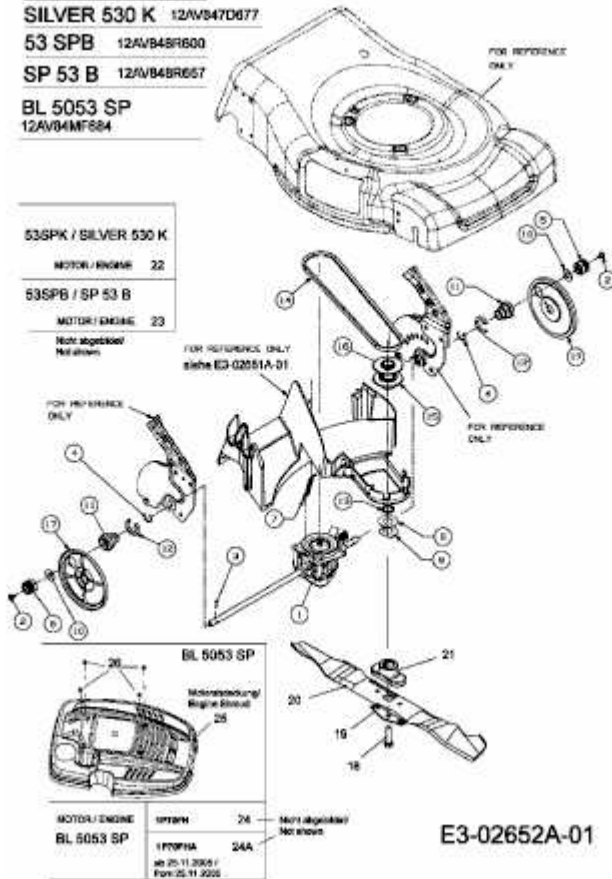

53 SPK 12AV847D600
 SILVER 530 K 12AV847D677
 53 SPB 12AV848R600
 SP 53 B 12AV848R657
 BL 5053 SP
 12AV84MF684

53SPK / SILVER 530 K	
MOTOR/ ENGINE	22
53SPB / SP 53 B	
MOTOR/ ENGINE	23

Nicht abgelesen!
 Not shown

FOR REFERENCE ONLY
 siehe E3-02651A-01

FOR REFERENCE ONLY

FOR REFERENCE ONLY

FOR REFERENCE ONLY

BL 5053 SP	
Motorabdeckung/ Engine Housing	
MOTOR/ ENGINE	24
BL 5053 SP	24A
ab 25.11.2005 / From 25.11.2005	

Nicht abgelesen!
 Not shown

E3-02652A-01