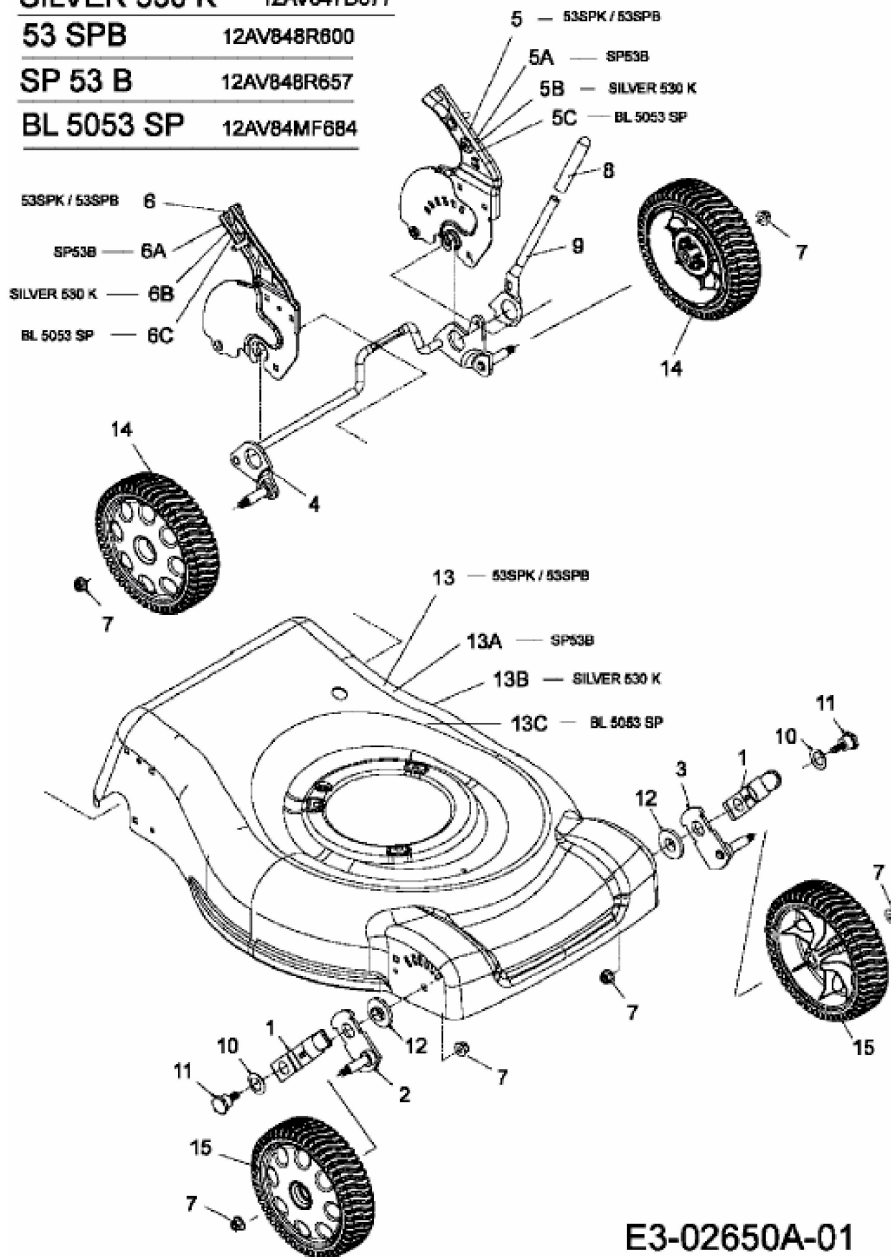

SP 53 B > 12AV848R657 (2006) > RÄDER, SCHNITTHÖHENVERSTELLUNG

<b>53 SPK</b>	12AV847D600
<b>SILVER 530 K</b>	12AV847D677
<b>53 SPB</b>	12AV848R800
<b>SP 53 B</b>	12AV848R657
<b>BL 5053 SP</b>	12AV84MF684

E3-02650A-01