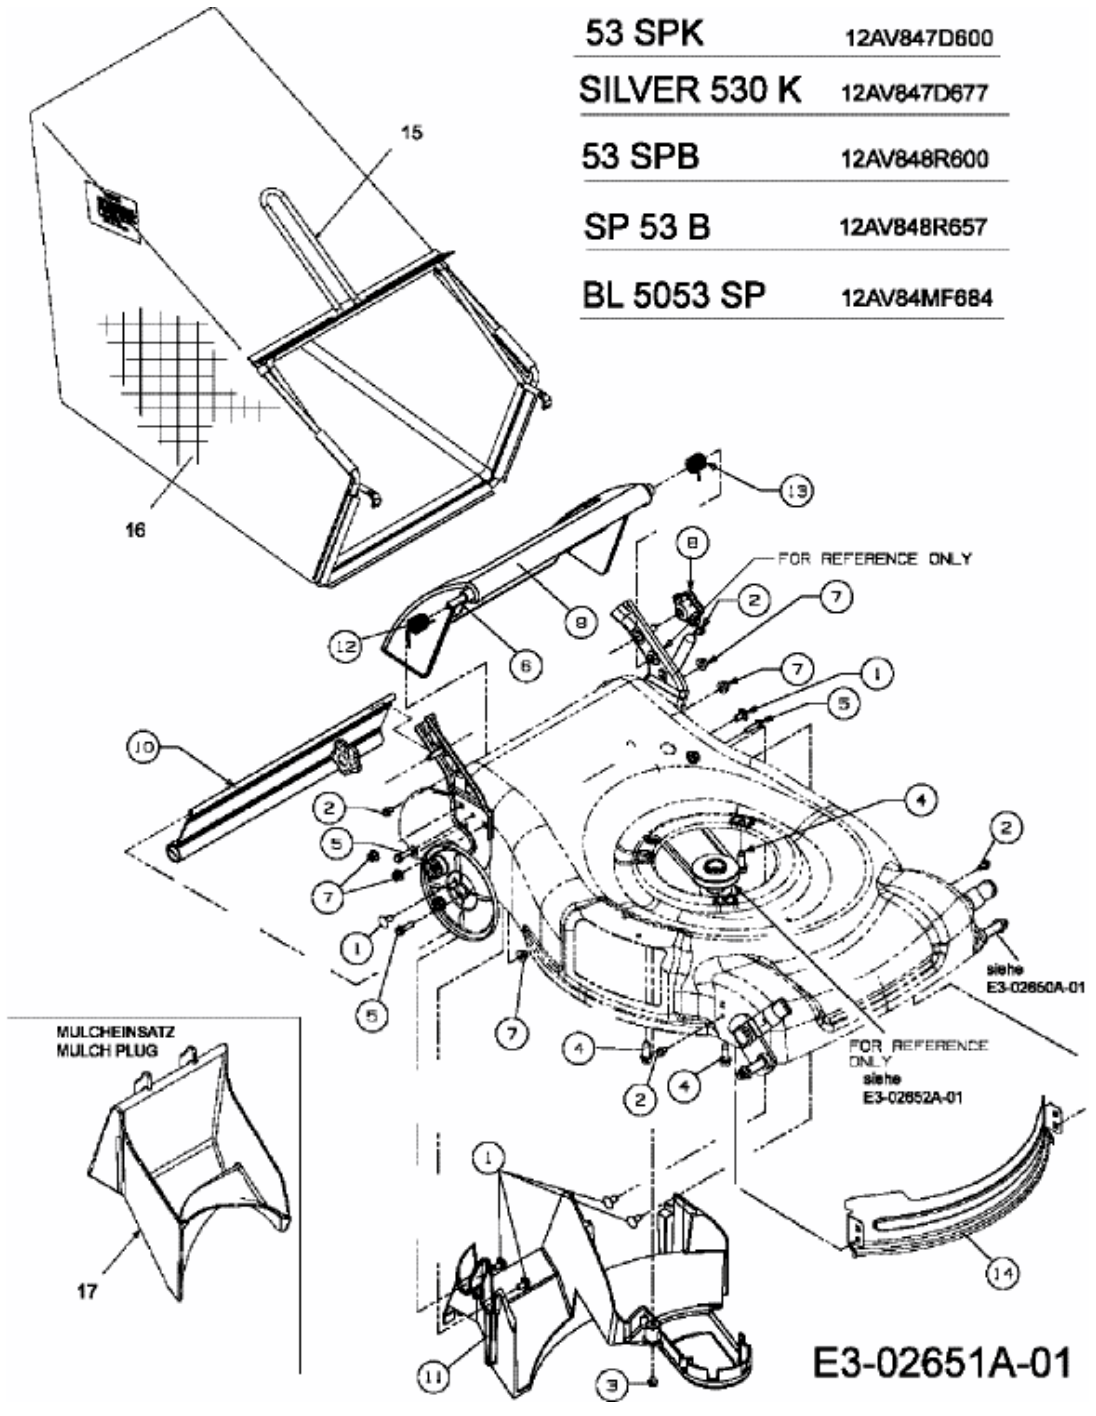

53 SPK > 12AV847D600 (2006) > GRASFANGSACK, LEITBLECH VORN, MULCHSTOPFEN

| | |
|---------------------|-------------|
| 53 SPK | 12AV847D600 |
| SILVER 530 K | 12AV847D677 |
| 53 SPB | 12AV848R600 |
| SP 53 B | 12AV848R657 |
| BL 5053 SP | 12AV84MF684 |

E3-02651A-01