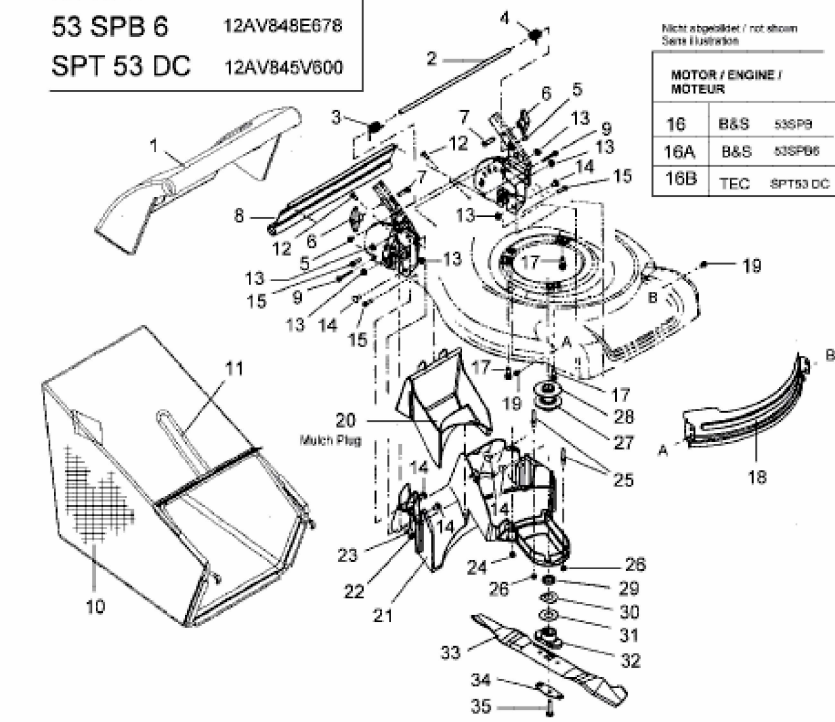

SPT 53 DC > 12AV845V600 (2005) > GETRIEBE, GRASFANGSACK, MESSER, MOTOR

53 SPB	12AV848R600
53 SPB 6	12AV848E678
SPT 53 DC	12AV845V600

Nicht abgebildet / not shown
Series Illustration

MOTOR / ENGINE / MOTEUR		
16	B&S	53SP9
16A	B&S	53SP6
16B	TEC	SPT53 DC

E3-01997A