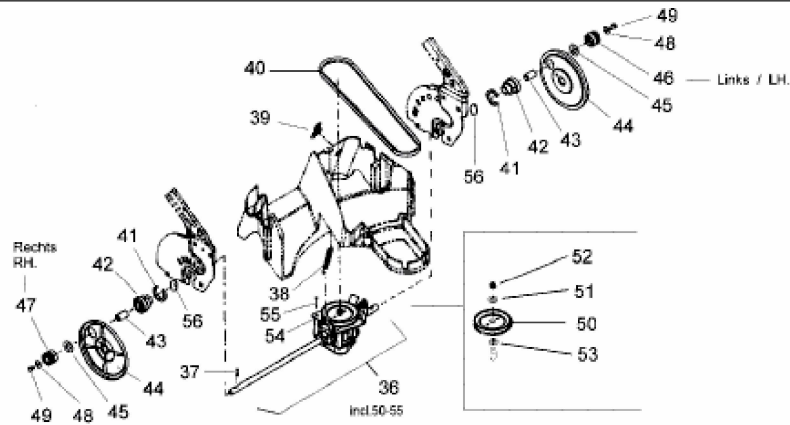

SPT 53 DC > 12AV845V600 (2005) > GETRIEBE, GRASFANGSACK, MESSER, MOTOR

53 SPB	12AV848R600
53 SPB 6	12AV848E678
SPT 53 DC	12AV845V600

Nicht abgebildet / not shown
Series Illustration

MOTOR / ENGINE / MOTEUR		
16	B&S	53SP9
16A	B&S	53SP6
16B	TEC	SPT53 DC

E3-01997A