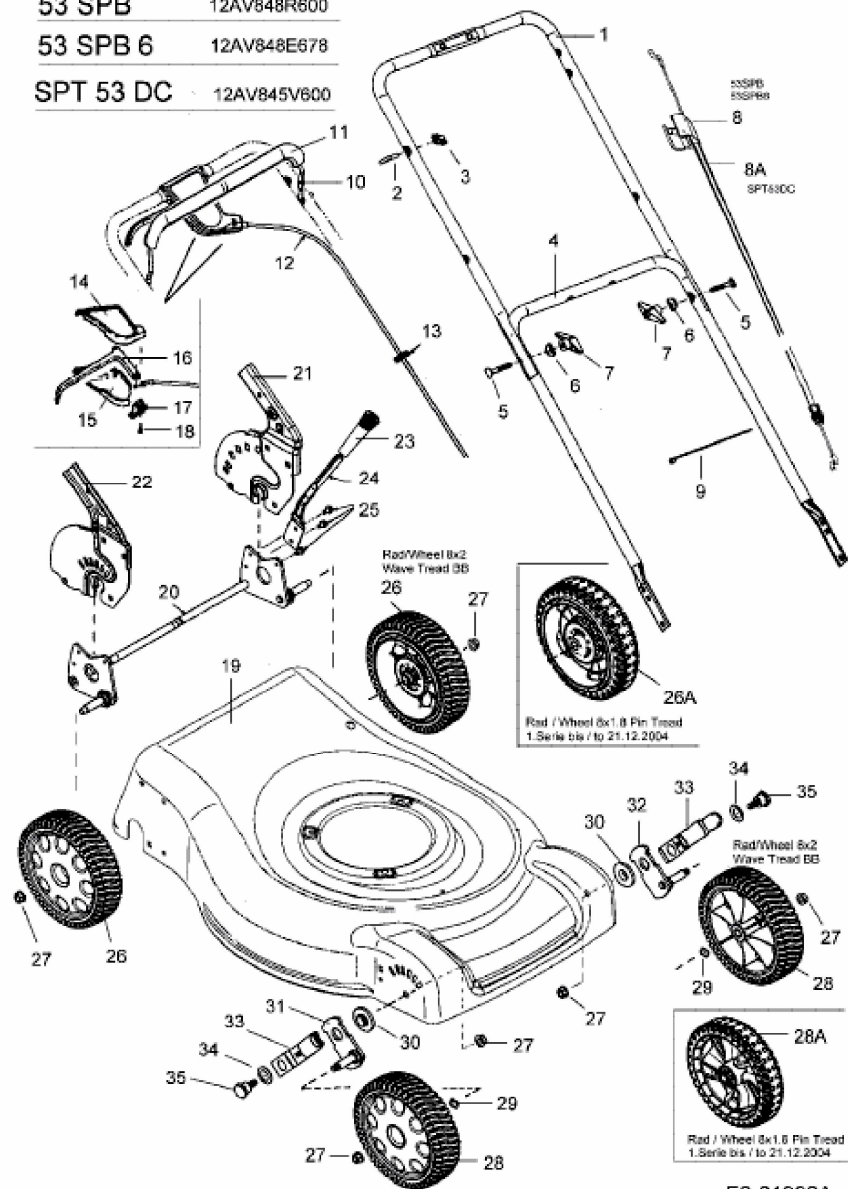

SPT 53 DC > 12AV845V600 (2005) > HOLM, RÄDER, SCHNITTHÖHENVERSTELLUNG

53 SPB	12AV848R600
53 SPB 6	12AV848E678
SPT 53 DC	12AV845V600

E3-01996A