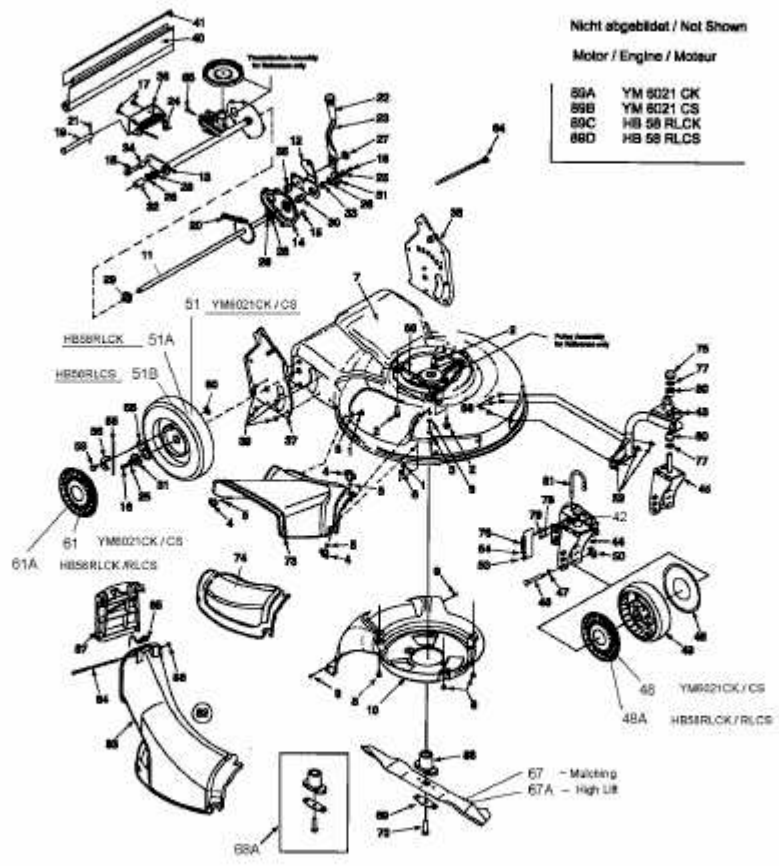

HB 58 RLCS > 12AS998I690 (2004) > GRUNDGERÄT

YM 6021 CK	12A-997D643
YM 6021 CS	12AS998I643
HB 58 RLCK	12A-997D690
HB 58 RLCS	12AS998I690

Nicht abgebildet / Not Shown
Motor / Engine / Moteur

69A	YM 6021 CK
69B	YM 6021 CS
69C	HB 58 RLCK
69D	HB 58 RLCS

E4-01104A-01