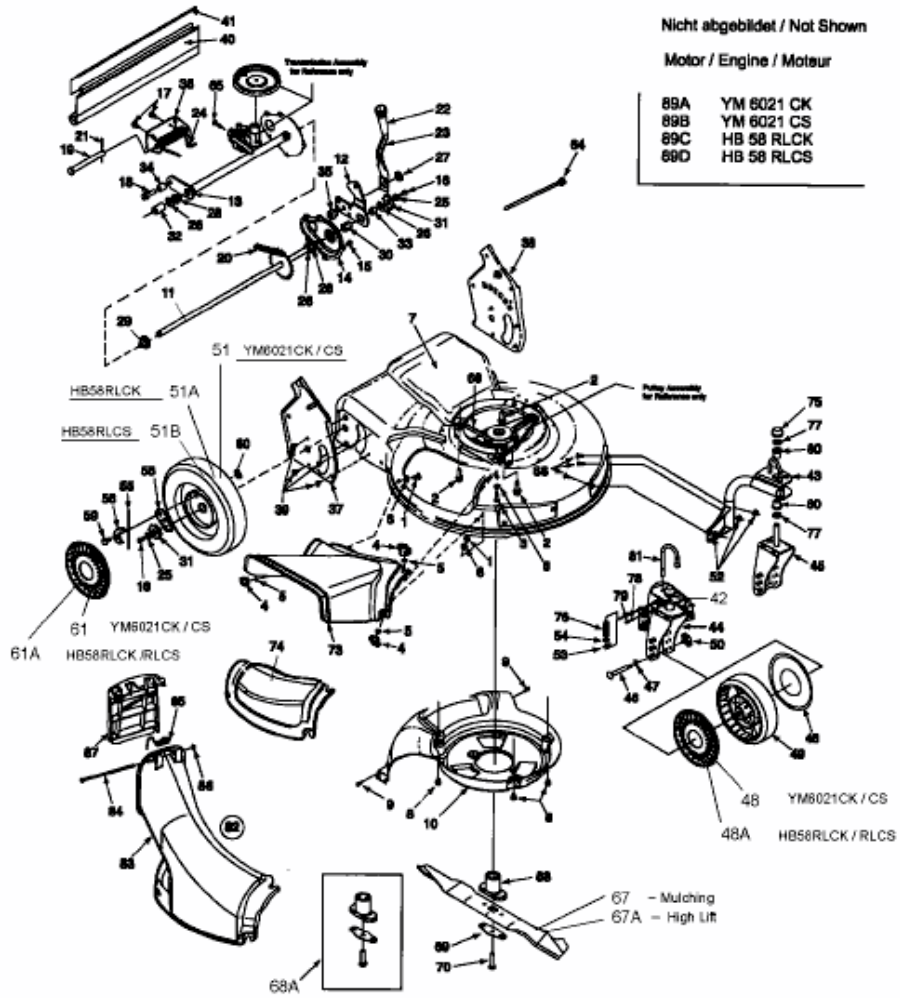

YM 6021 CS > 12AS998I643 (2005) > GRUNDGERÄT

YM 6021 CK	12A-997D643
YM 6021 CS	12AS998I643
HB 58 RLCK	12A-997D690
HB 58 RLCS	12AS998I690

E4-01104A-01