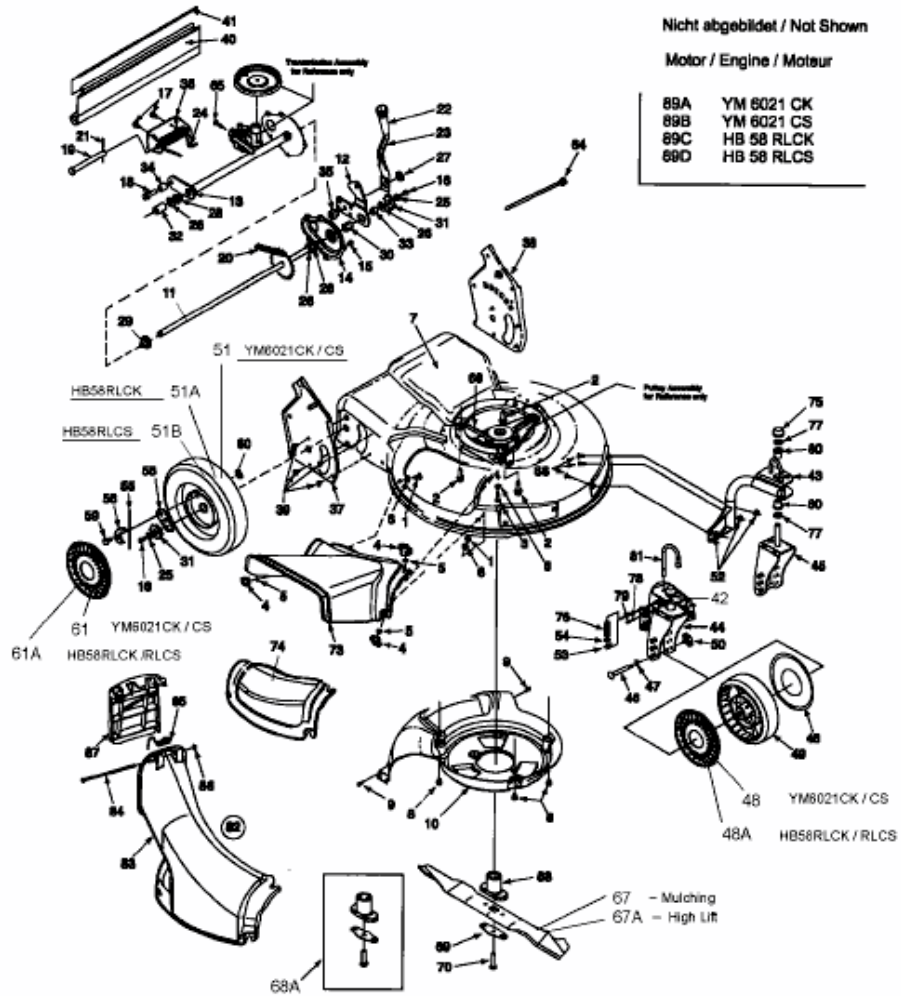

YM 6021 CS > 12AS998I643 (2003) > GRUNDGERÄT

YM 6021 CK	12A-997D643
YM 6021 CS	12AS998I643
HB 58 RLCK	12A-997D690
HB 58 RLCS	12AS998I690

E4-01104A-01