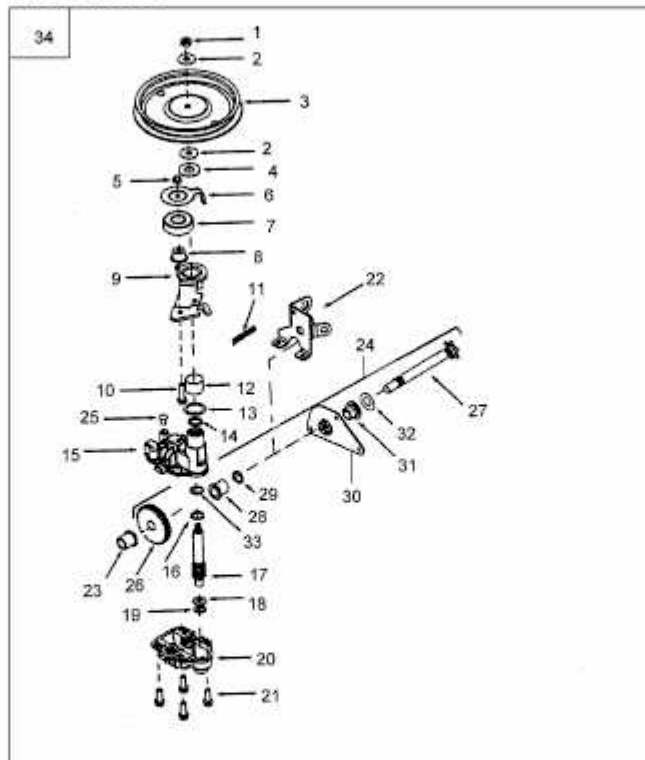

Mower Models 370through389

Getriebe Kpl.-  
Transmission cpl.-  
Boite de vitesses

E3-01504B-01