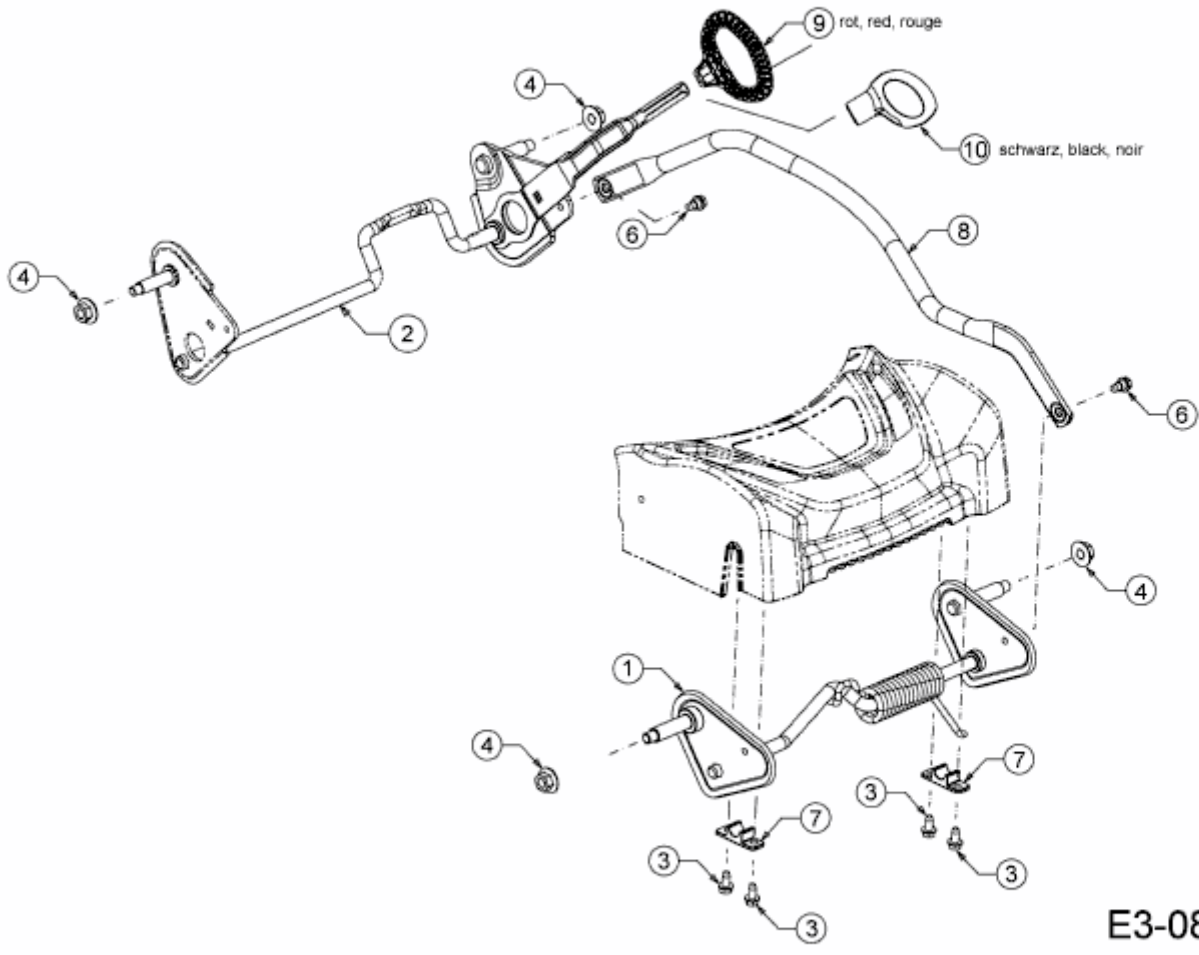

A 530 AVHWIS > 12ARPV6J650 (2015) > HÖHENVERSTELLUNG

E3-08216B-01