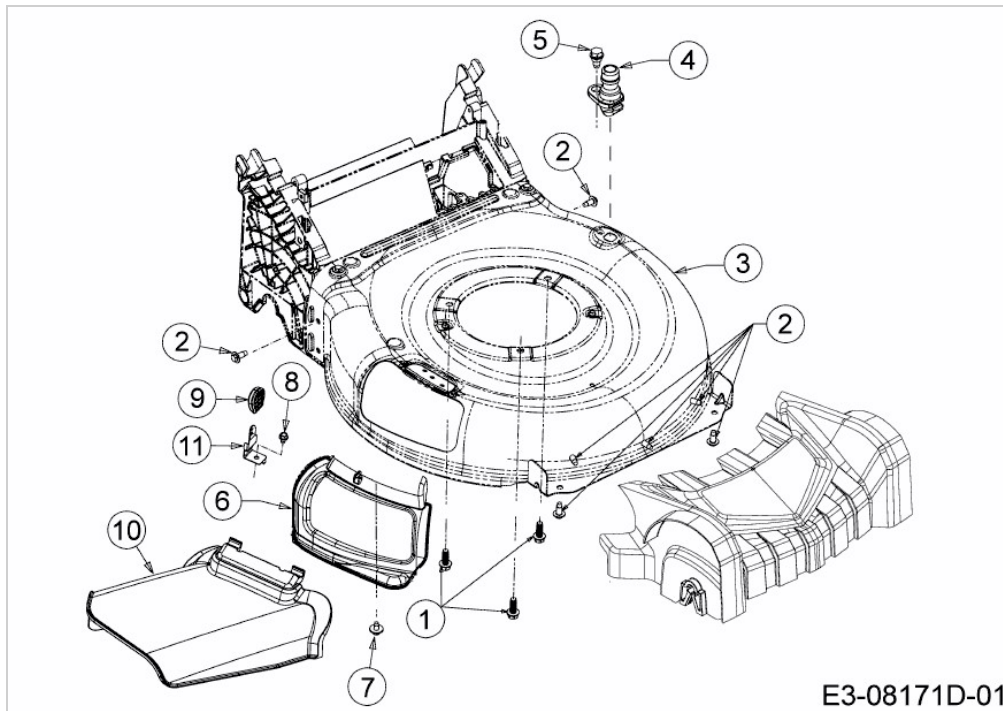

A 460 AHVHW > 12AQTVDQ650 (2018) > DEFLEKTOR, MÄHWERKSGEHÄUSE, MULCHKLAPPE,
WASCHDÜSE

E3-08171D-01