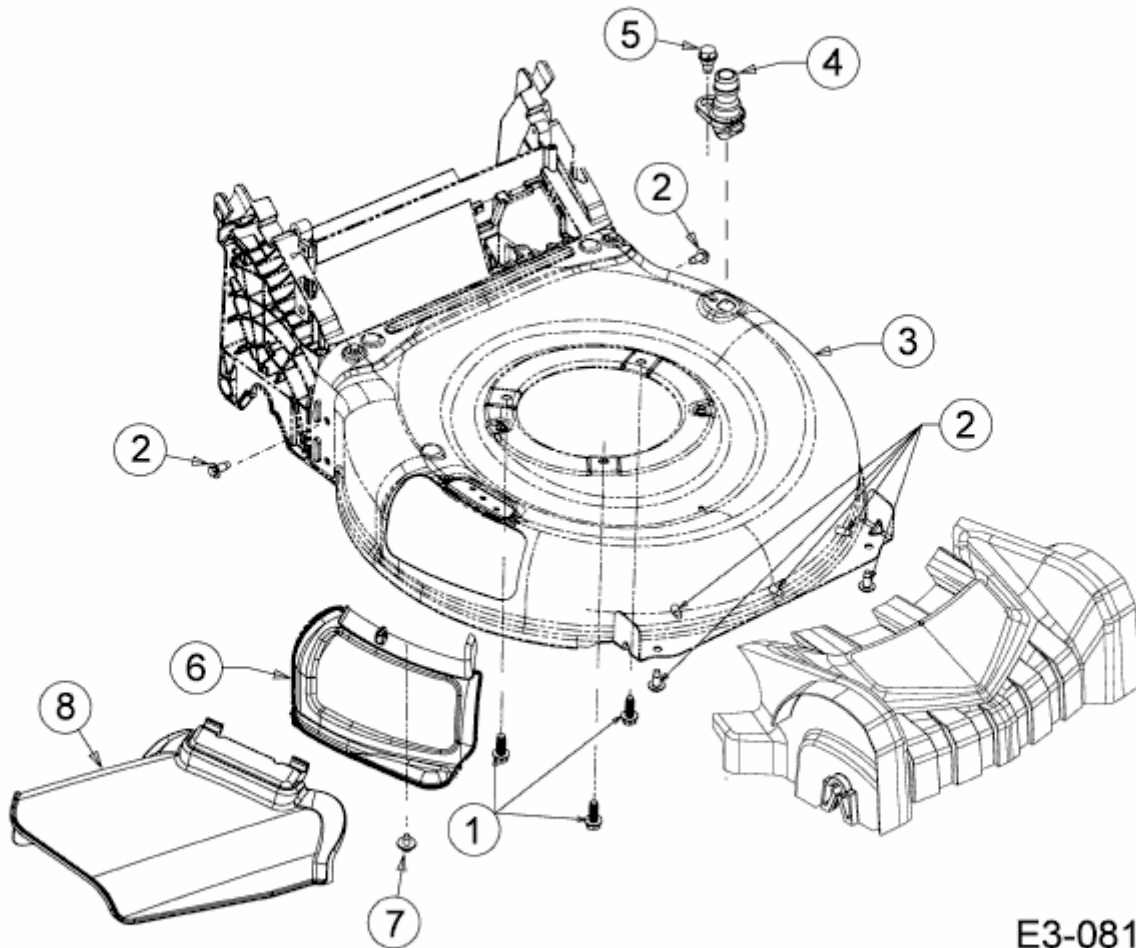

A 460 AHVHW > 12AQTVCQ650 (2016) > DEFLEKTOR, MÄHWERKSGEHÄUSE, MULCHKLAPPE,
WASCHDÜSE

E3-08171C-01