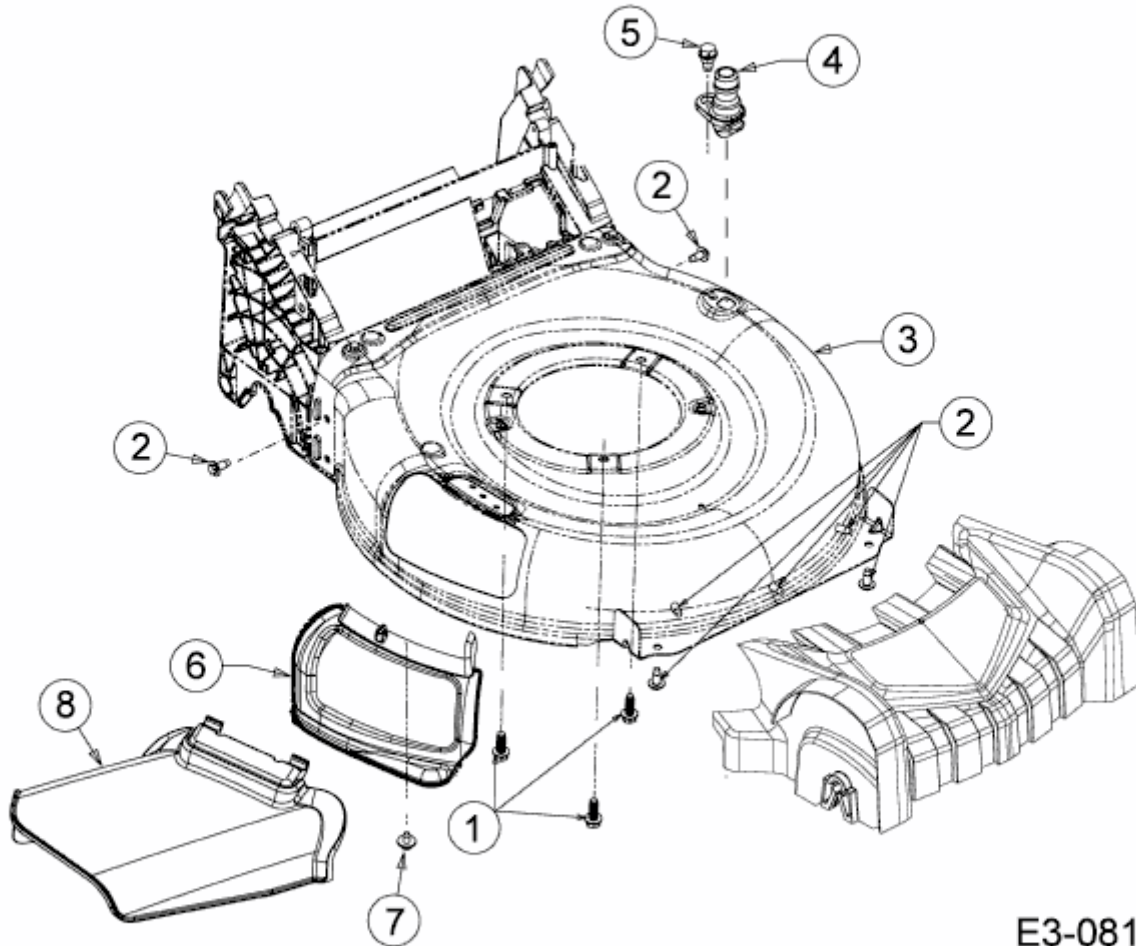

A 460 AVHW > 12AQTV6K650 (2016) > DEFLEKTOR, MÄHWERKSGEHÄUSE, MULCHKLAPPE,  
WASCHDÜSE

E3-08171C-01