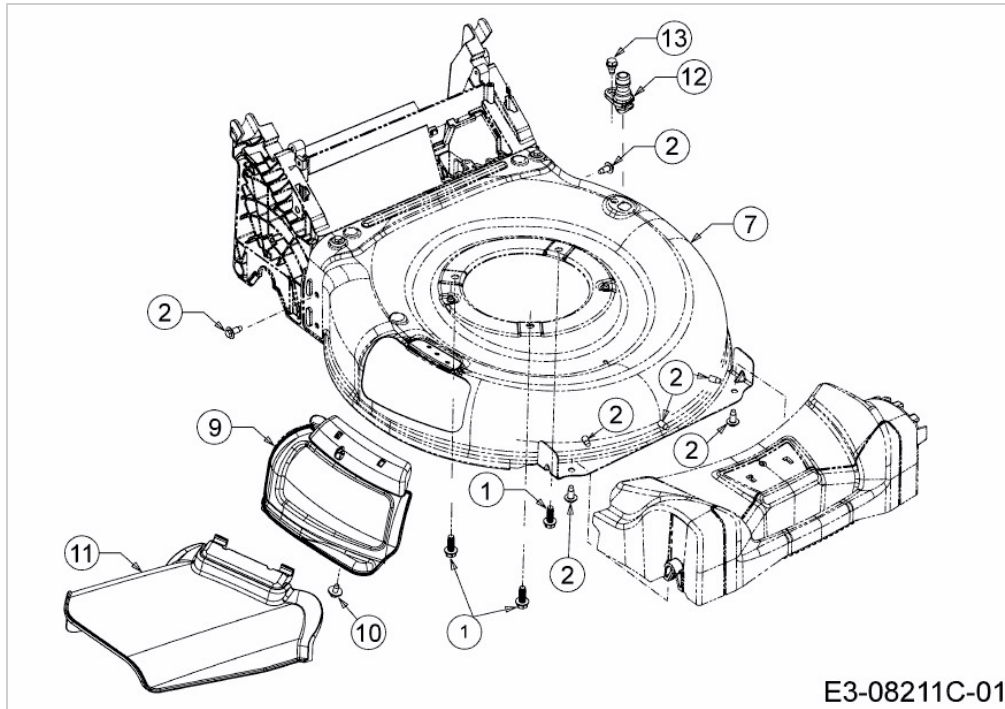

A 530 AVHW > 12AQPV8T650 (2017) > DEFLEKTOR, MÄHWERKSGEHÄUSE, MULCHKLAPPE,
WASCHDÜSE

E3-08211C-01