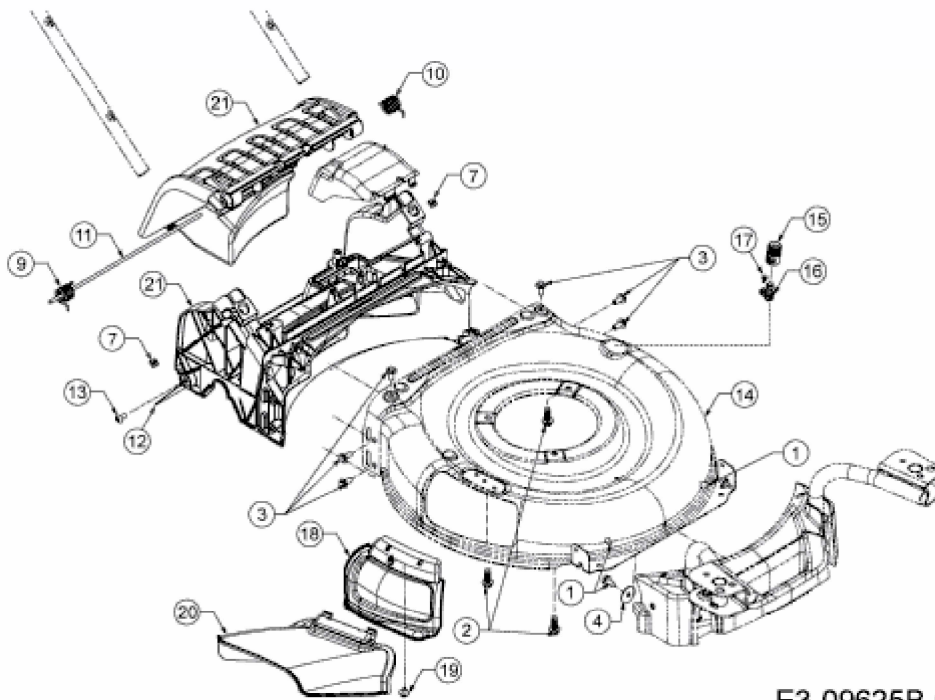

[CC 53 SPOW](#) > [12AQC6J3603 \(2017\)](#) >
[Deflektor, Mähwerksgehäuse, Mulchklappe, Leitstück hinten](#)

E3-09625B-01