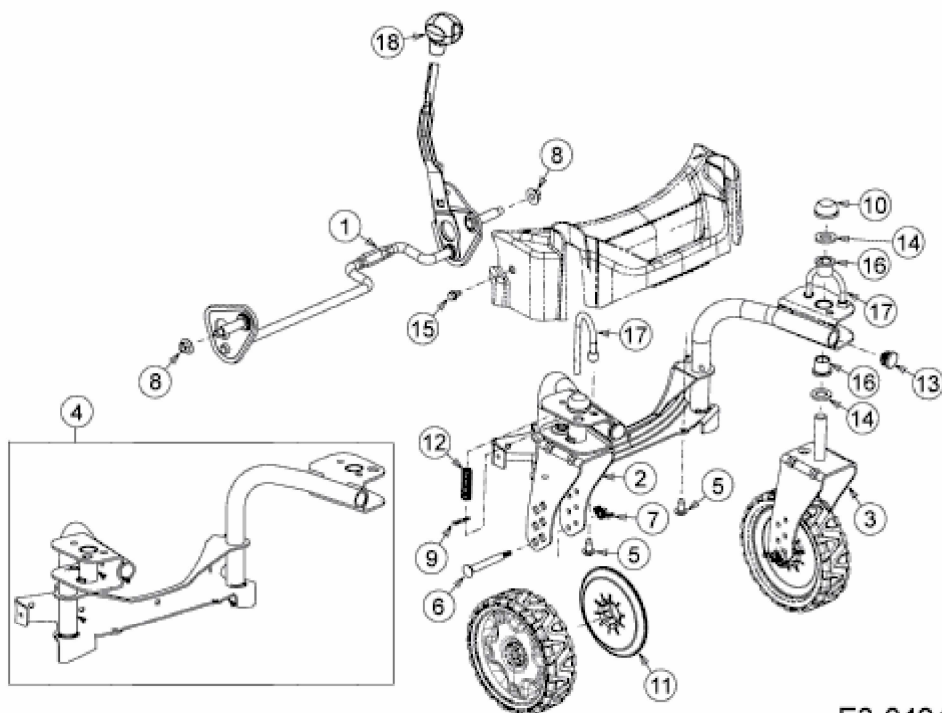

[CC 53 SPOW > 12AQC6J3603 \(2017\) > Achsen, Höhenverstellung, Radträger vorn](#)

E3-04042C-01