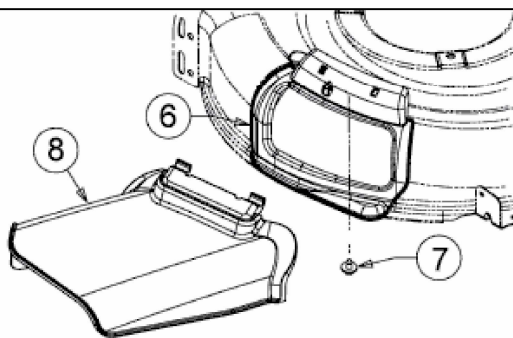

ADVANCE 46 SPKVHW > 12AKTN7D600 (2014) > DEFLEKTOR, MÄHWERKSGEHÄUSE,
MULCHKLAPPE, WASCHDÜSE

für /for/pour Advance 46 SPKVHW

E3-08171B-01