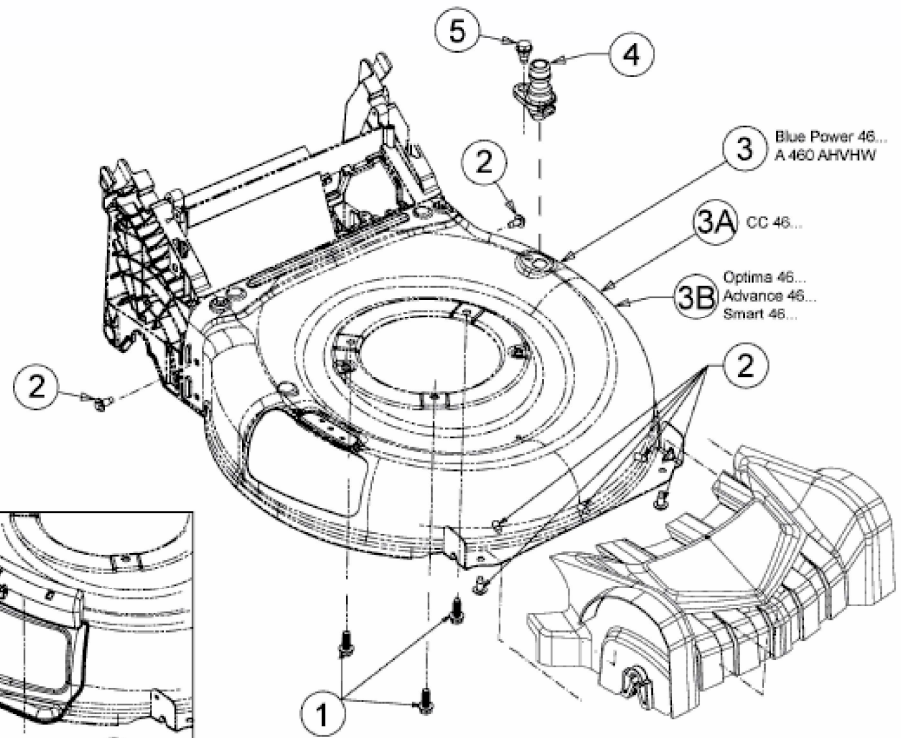

ADVANCE 46 SPKVHW > 12AKTN7D600 (2014) > DEFLEKTOR, MÄHWERKSGEHÄUSE,
MULCHKLAPPE, WASCHDÜSE

für /for/pour Advance 46 SPKVHW

E3-08171B-01