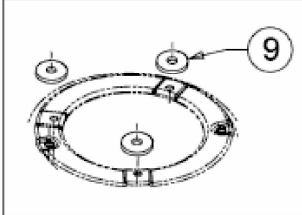

ADVANCE 46 SPKVHW > 12AKTN7D600 (2014) > DEFLEKTOR, MÄHWERKSGEHÄUSE,
MULCHKLAPPE, WASCHDÜSE

für /for/pour Advance 46 SPKVHW

E3-08171B-01