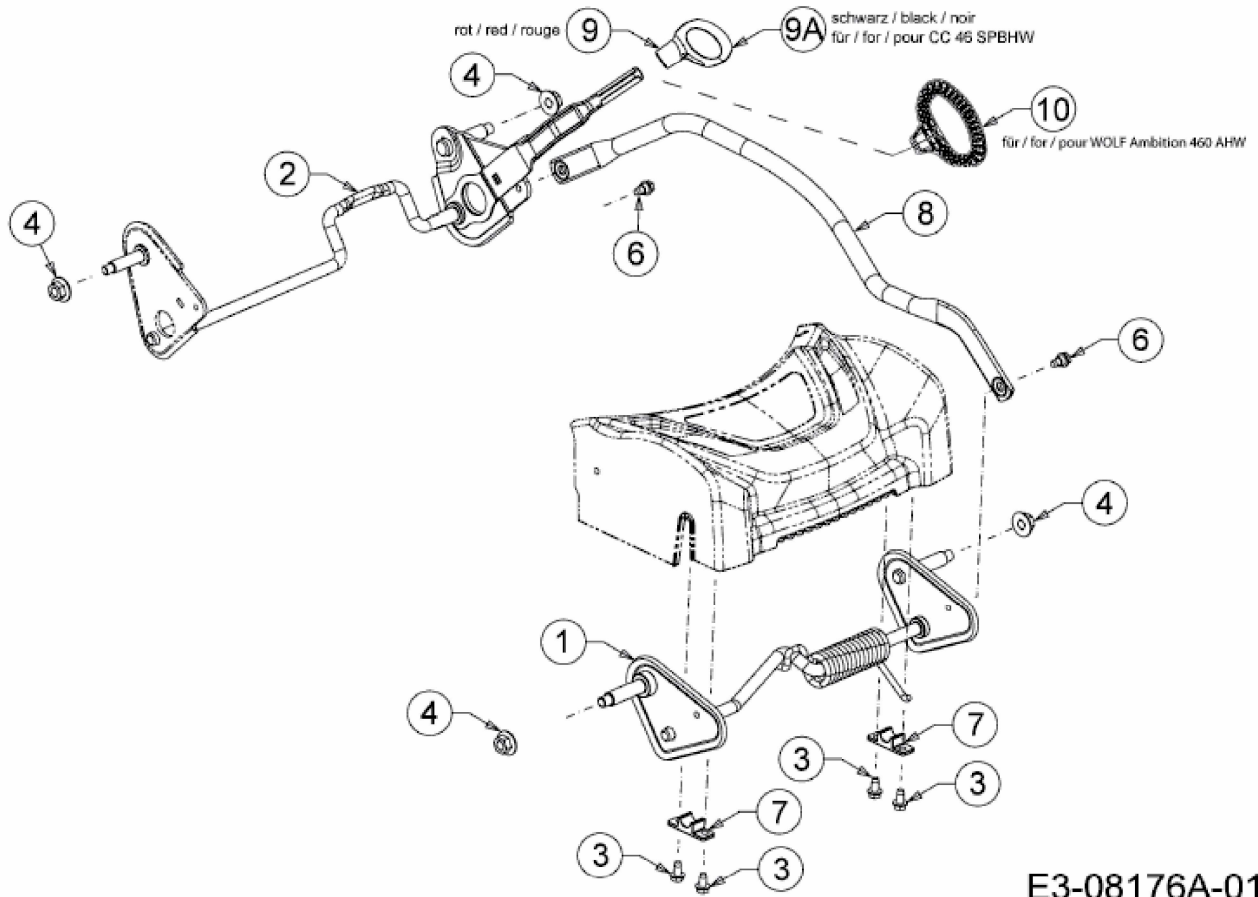

ADVANCE 46 SPKVHW > 12AKTN7D600 (2013) > ACHSEN, HÖHENVERSTELLUNG

E3-08176A-01