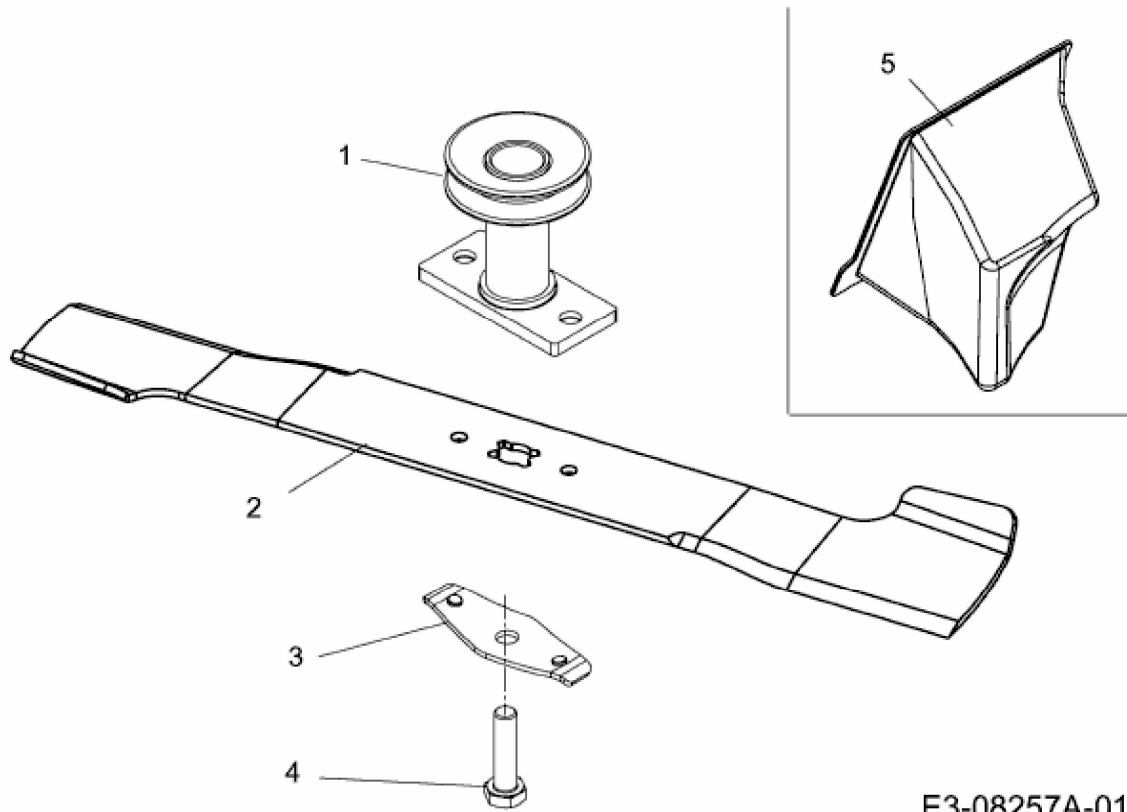

BLUE 53 SPBVHW > 12AKPN9L600 (2013) > MESSER, MESSERAUFNAHME,
MULCHSTOPFEN

E3-08257A-01