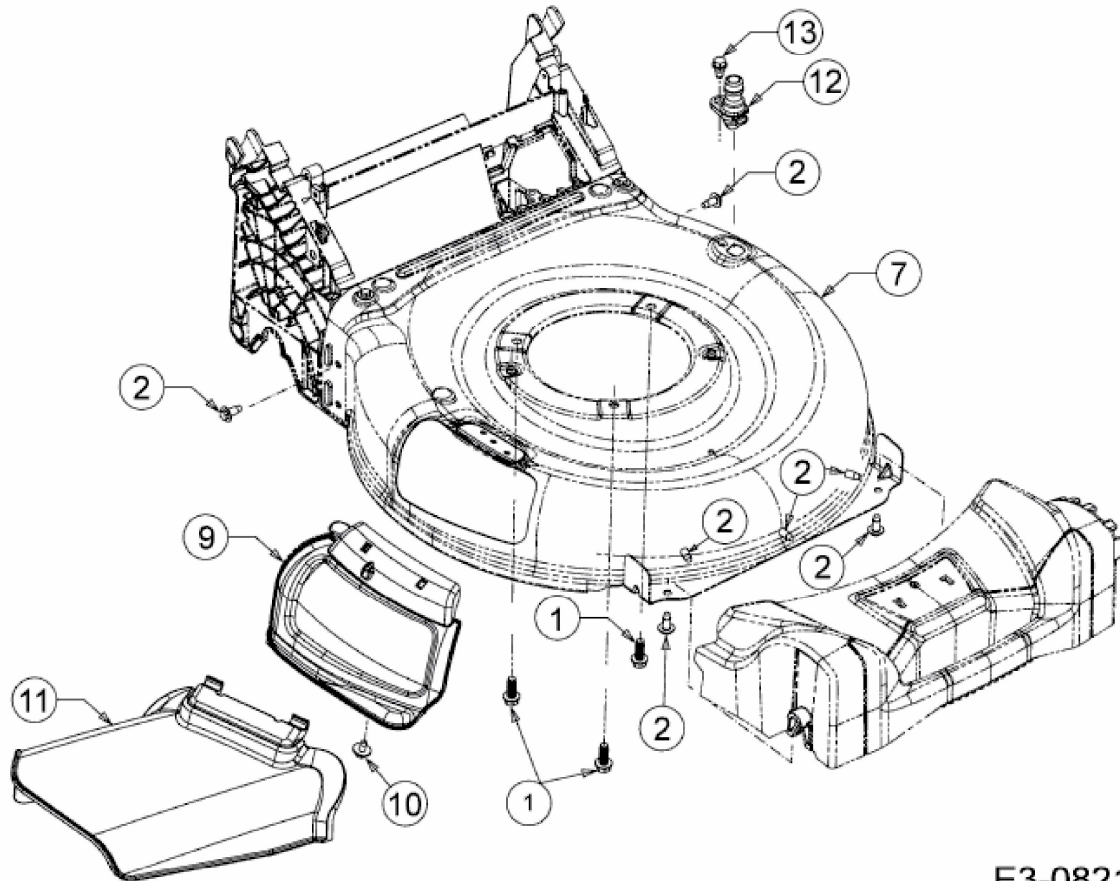

TV 53 GRB > 12AKPN9K659 (2017) > DEFLEKTOR, MÄHWERKSGEHÄUSE, MULCHKLAPPE,
WASCHDÜSE

E3-08211C-01