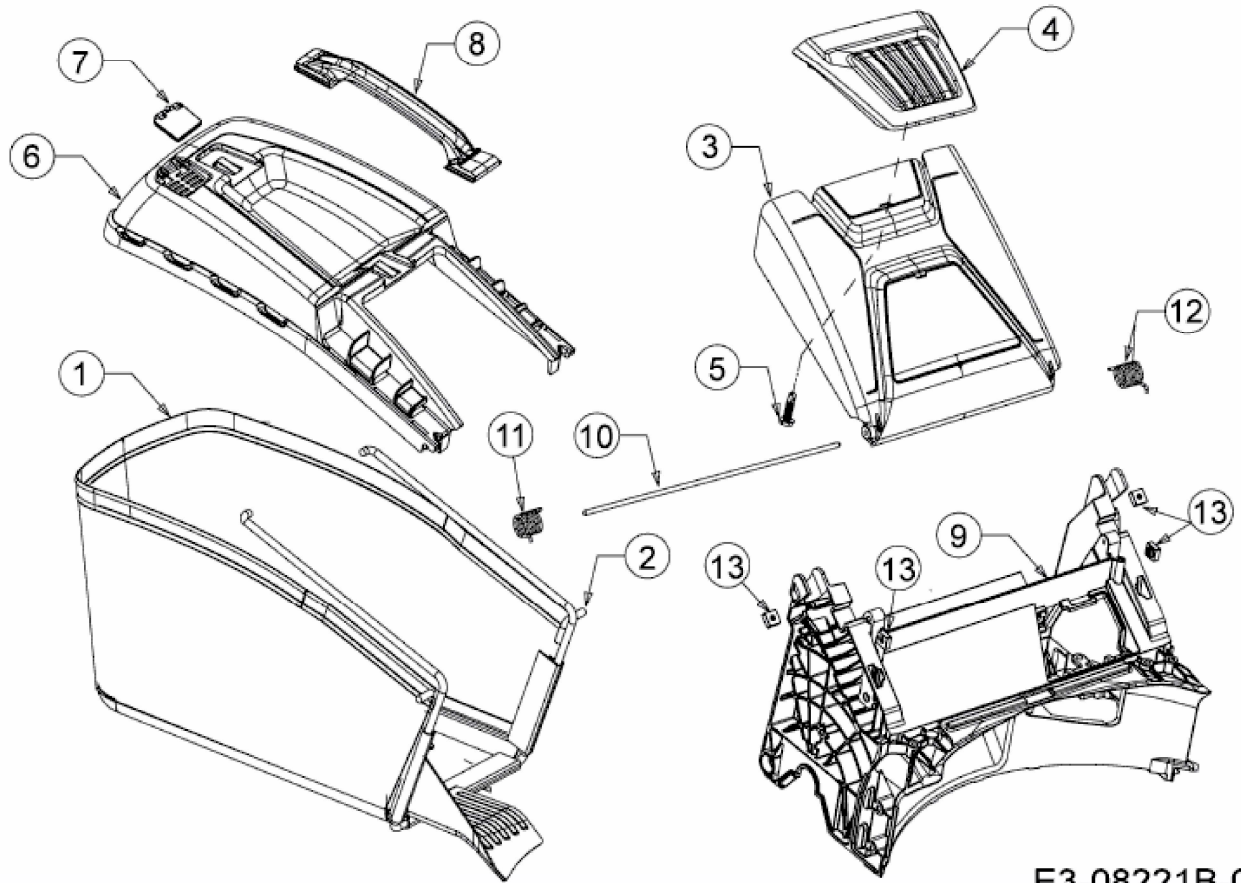

ADVANCE 53 SPBVHW > 12AKPN8T696 (2014) > GRASFANGSACK, HECKKLAPPE,
LEITSTÜCK HINTEN

E3-08221B-01