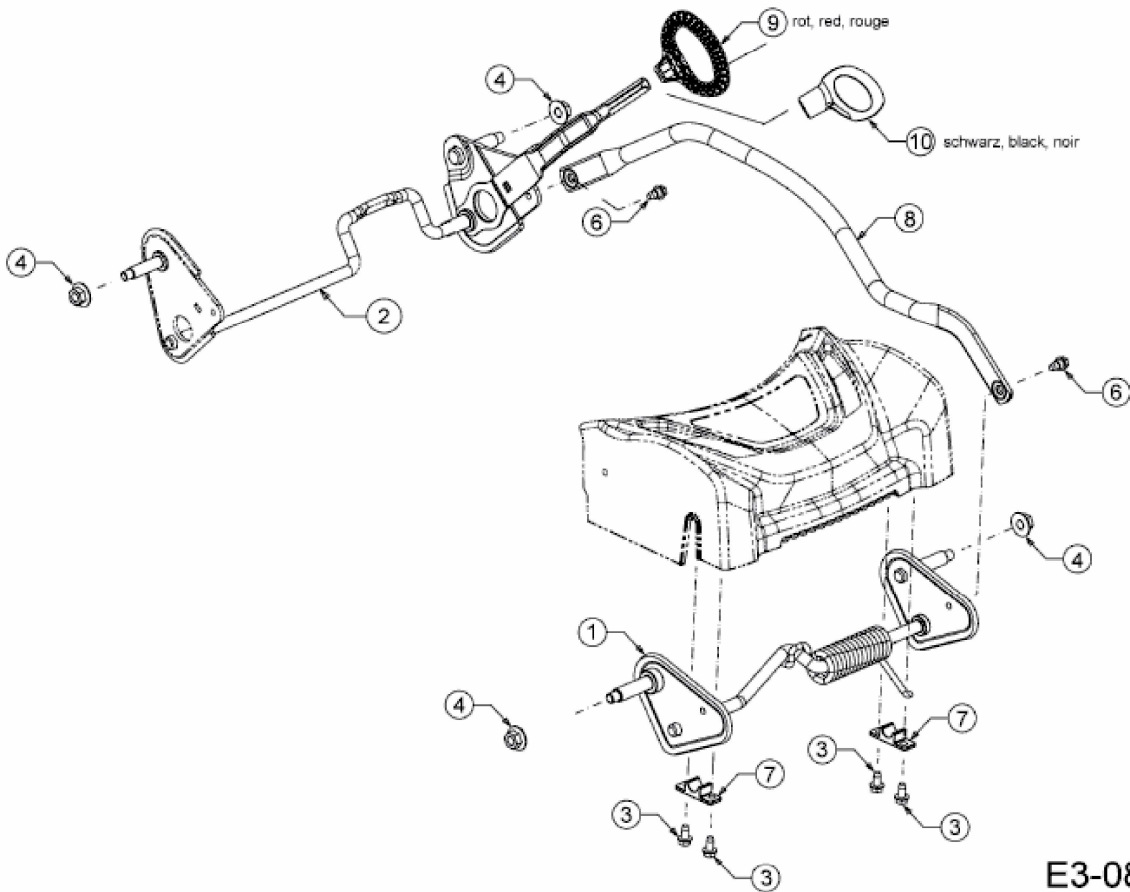

ADVANCE 53 SPBVHW > 12AKPN8T696 (2014) > HÖHENVERSTELLUNG

E3-08216B-01