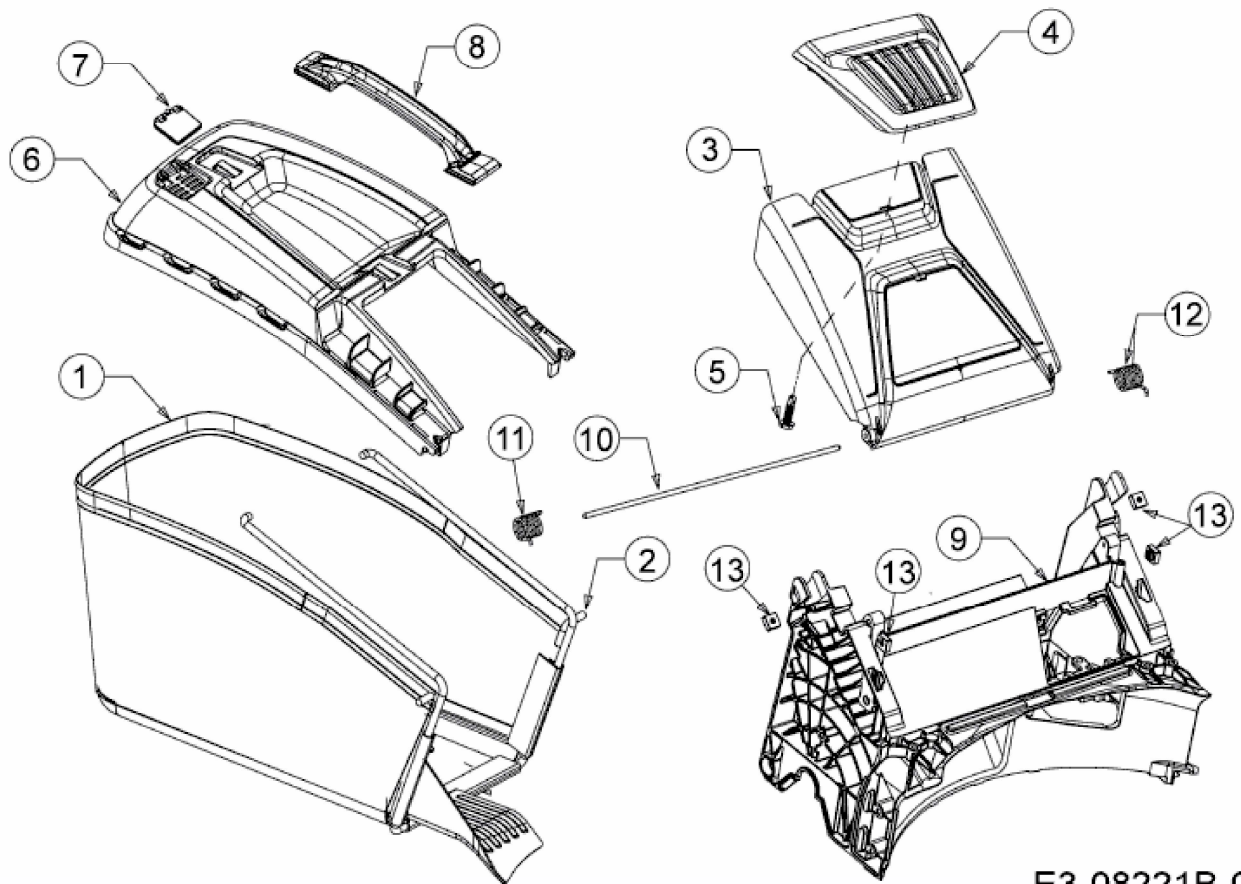

ADVANCE 53 SPBVHW > 12AKPN8T600 (2014) > GRASFANGSACK, HECKKLAPPE,
LEITSTÜCK HINTEN

E3-08221B-01