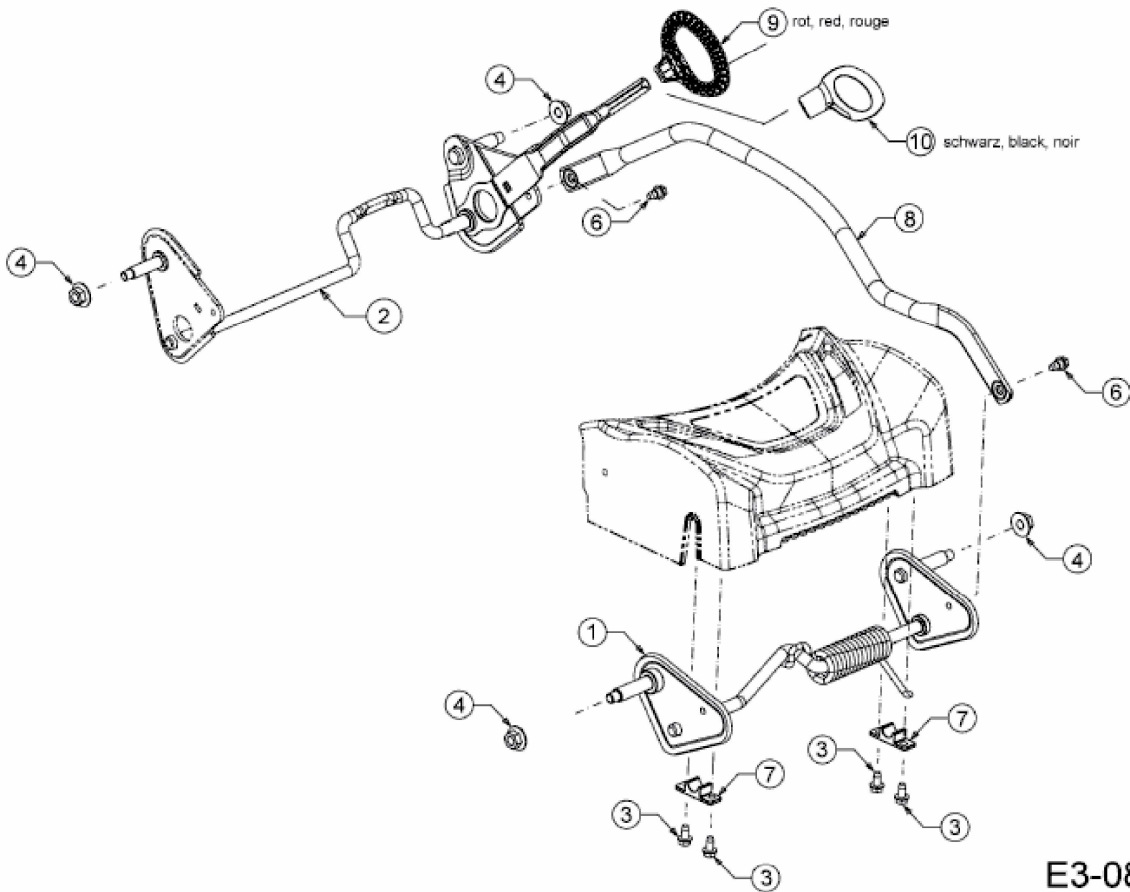

ADVANCE 53 SPBVHW > 12AKPN8T600 (2014) > HÖHENVERSTELLUNG

E3-08216B-01