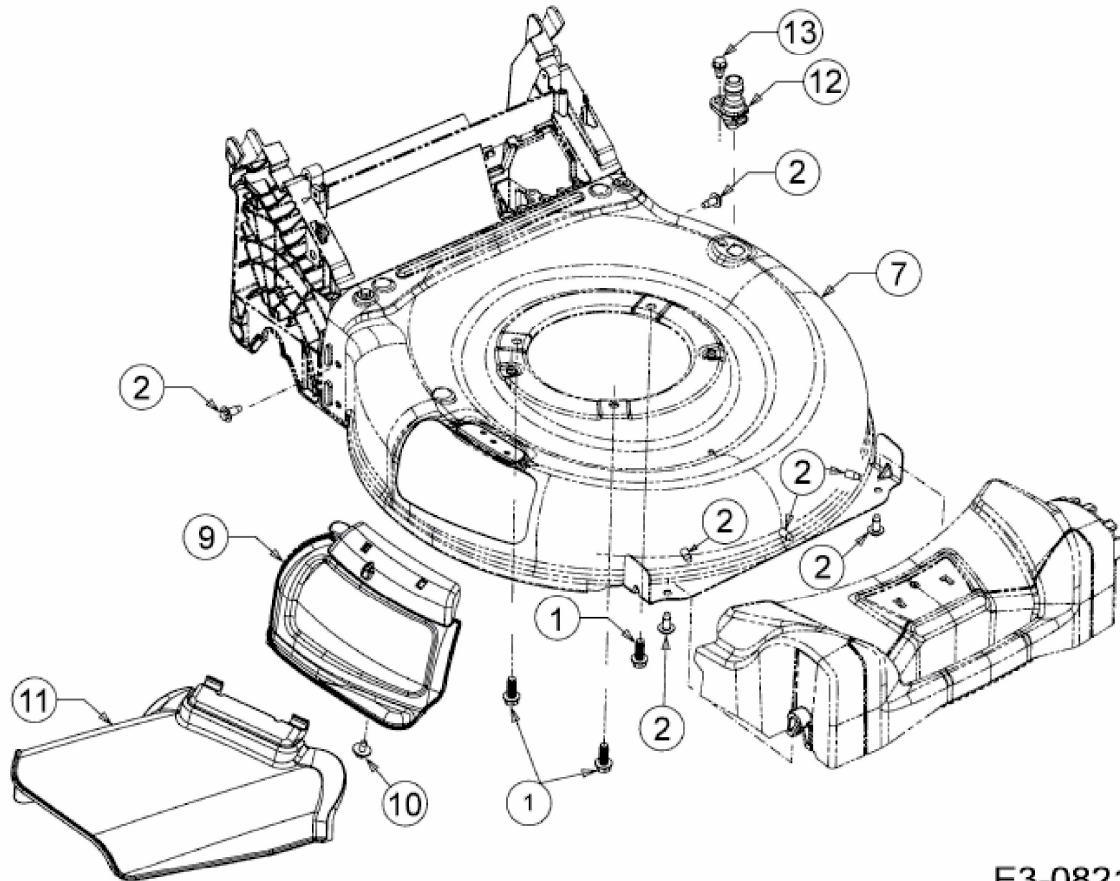

ADVANCE 53 SPBVHW > 12AKPN8T600 (2014) > DEFLEKTOR, MÄHWERKSGEHÄUSE,
MULCHKLAPPE, WASCHDÜSE

E3-08211B-01