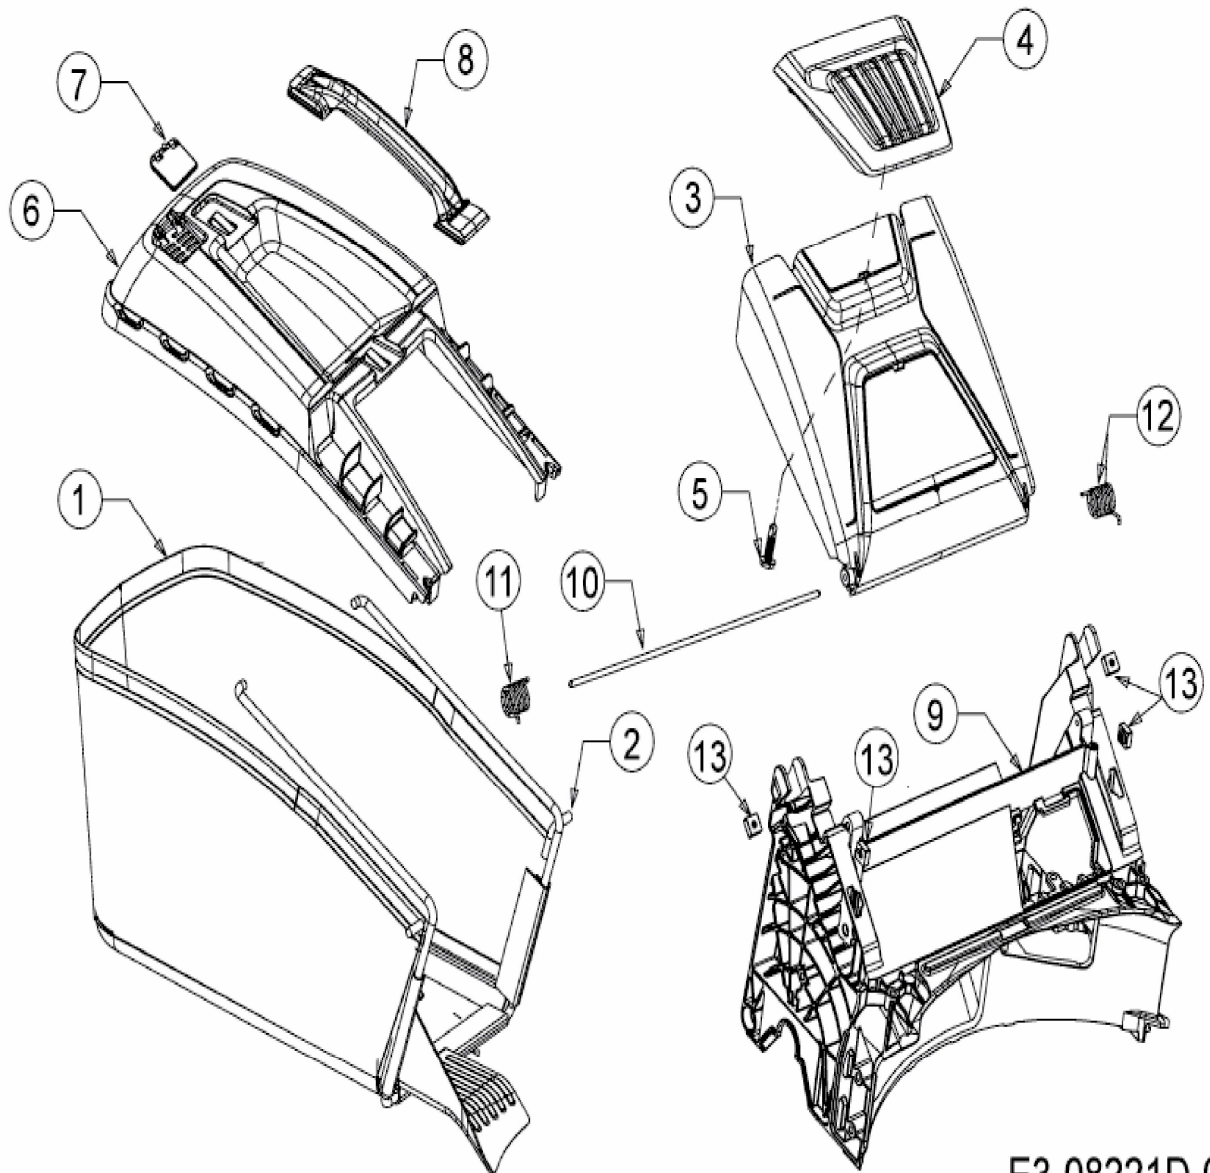

[Advance 53 SPKVHW](#) > [12AKPN7D600 \(2018\)](#) > [Grasfangsack, Heckklappe, Leitstück hinten](#)

E3-08221D-01