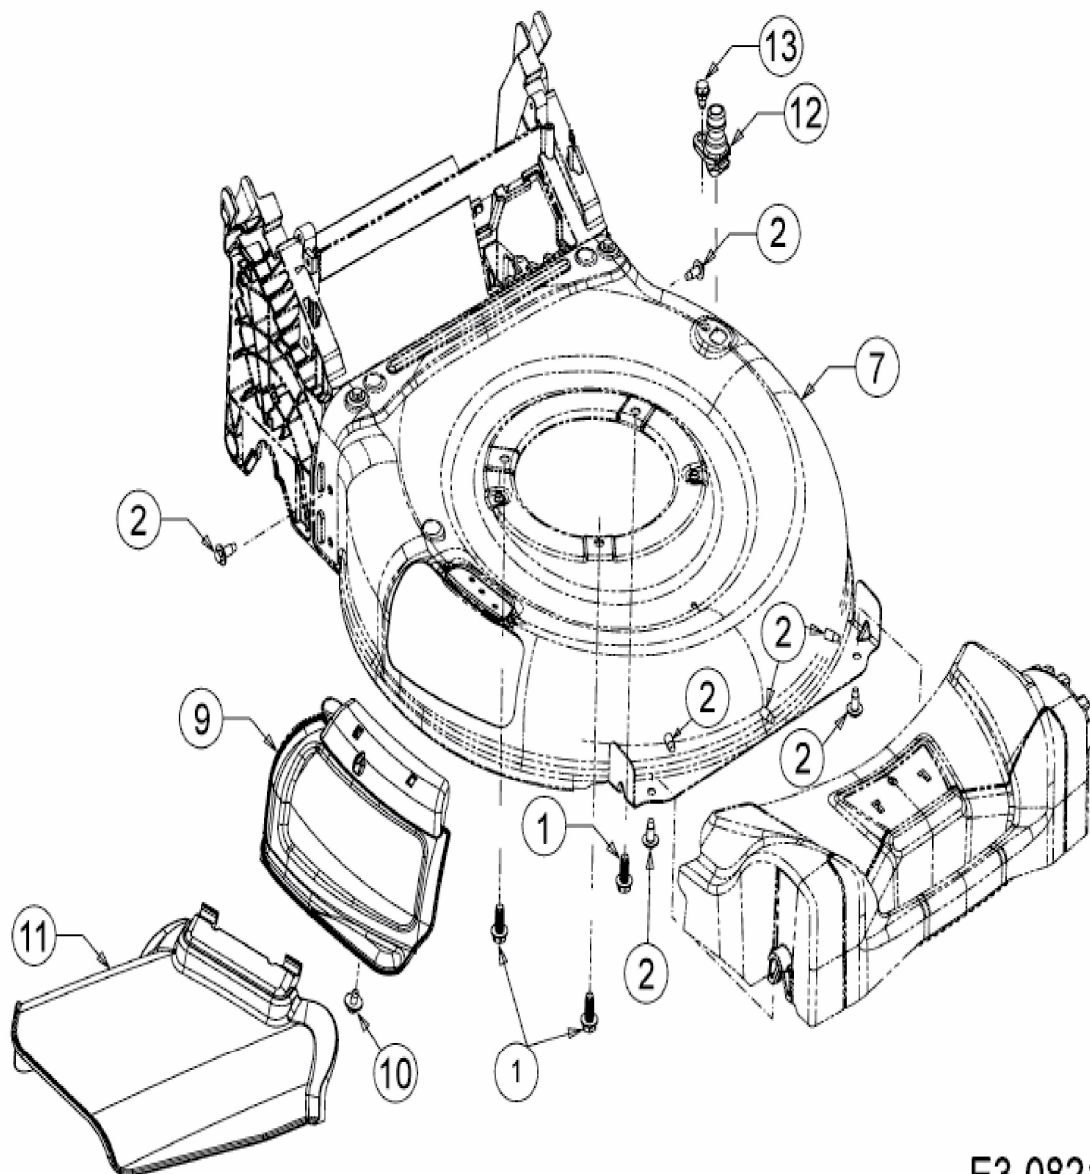

[Advance 53 SPKVHW](#) > [12AKPN7D600 \(2018\)](#) > [Deflektor, Mähwerksgehäuse, Mulchklappe, Waschdüse](#)

E3-08211C-01