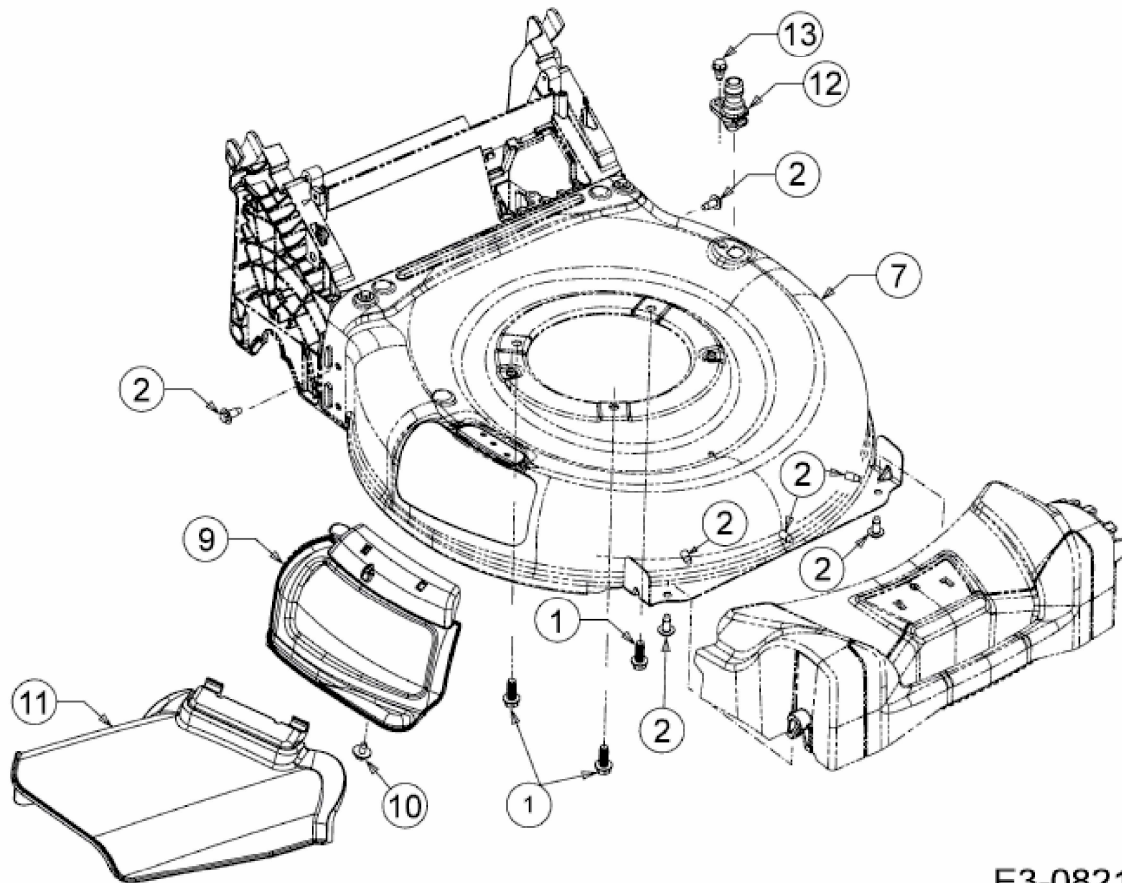

ADVANCE 53 SPKVHW > 12AKPN7D600 (2016) > DEFLEKTOR, MÄHWERKSGEHÄUSE,
MULCHKLAPPE, WASCHDÜSE

E3-08211C-01