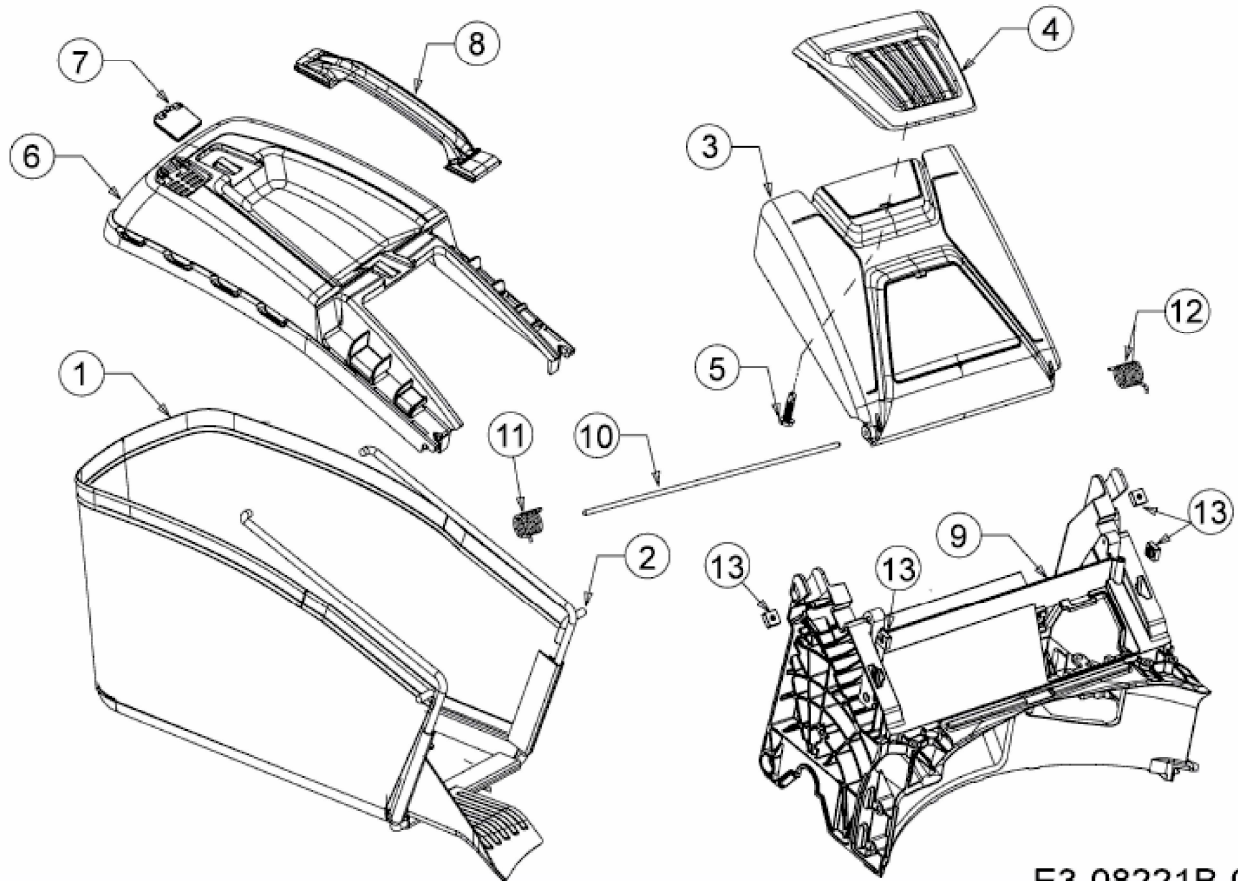

ADVANCE 53 SPKVHW > 12AKPN7D600 (2015) > GRASFANGSACK, HECKKLAPPE,
LEITSTÜCK HINTEN

E3-08221B-01