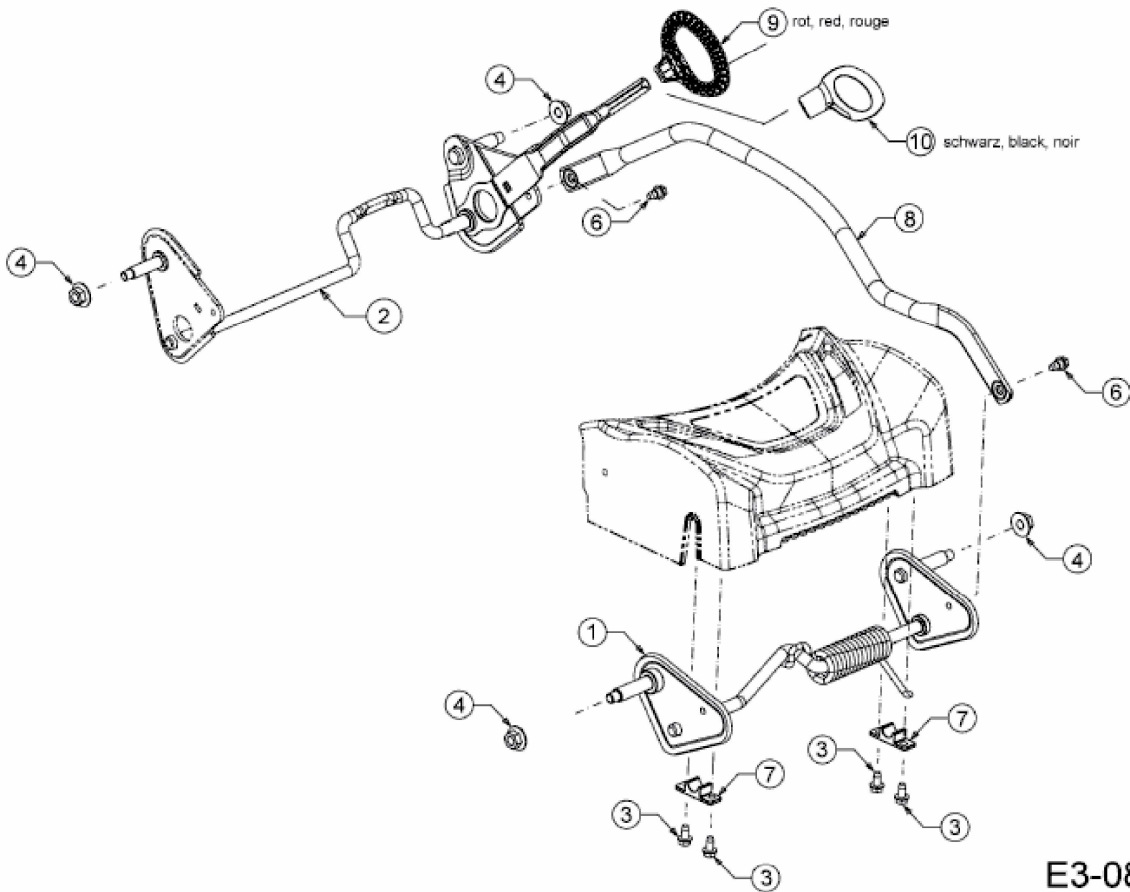

ADVANCE 53 SPKVHW > 12AKPN7D600 (2015) > HÖHENVERSTELLUNG

E3-08216B-01