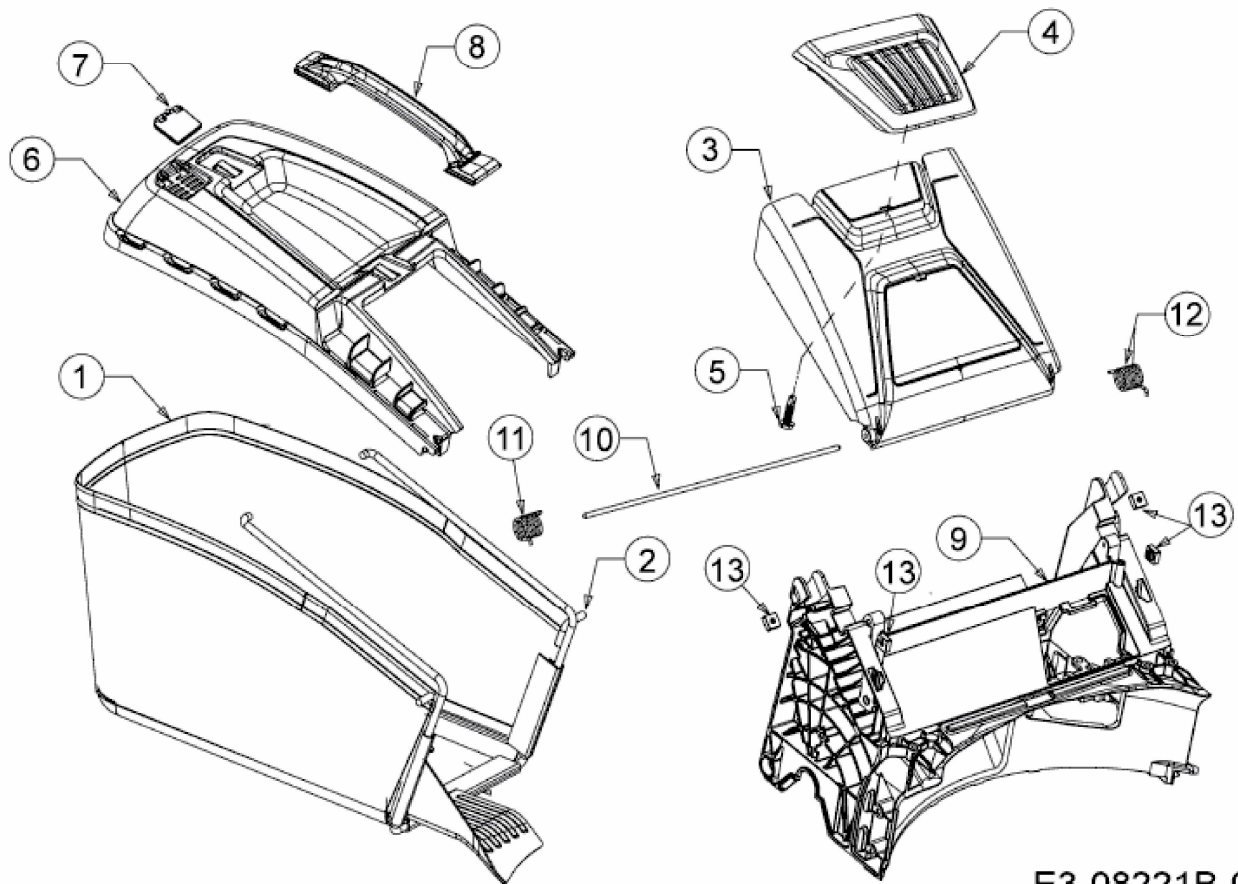

ADVANCE 53 SPKVHW > 12AKPN7D600 (2014) > GRASFANGSACK, HECKKLAPPE,  
LEITSTÜCK HINTEN

E3-08221B-01