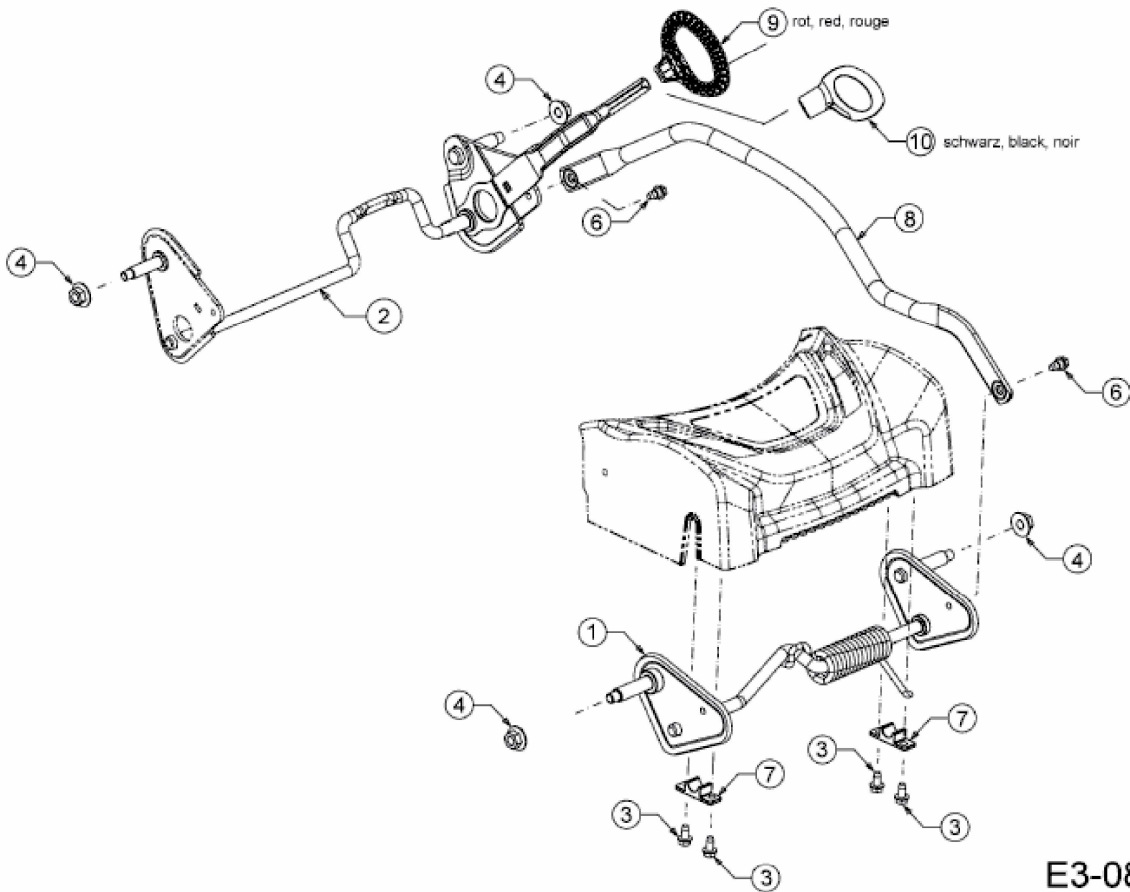

ADVANCE 53 SPKVHW > 12AKPN7D600 (2014) > HÖHENVERSTELLUNG

E3-08216B-01