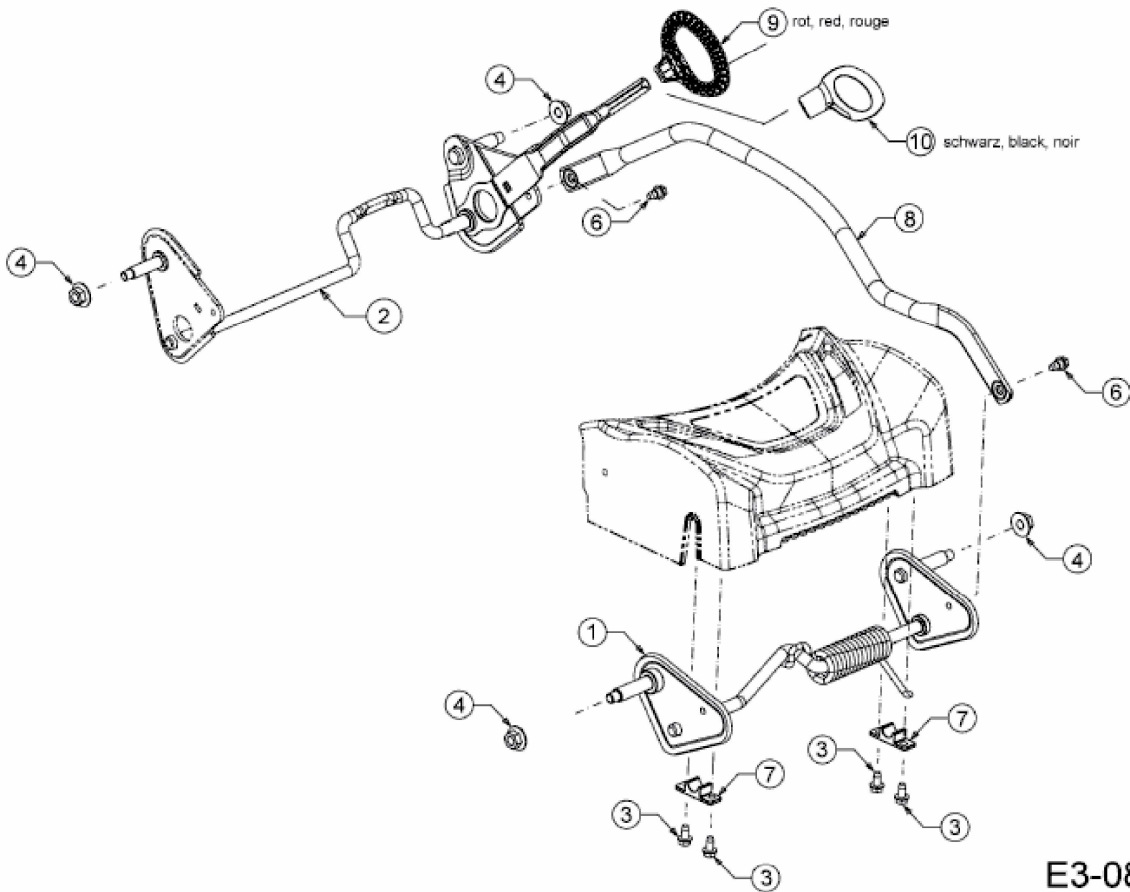

ADVANCE 53 SPBIHW > 12AKPN6J600 (2015) > HÖHENVERSTELLUNG

E3-08216B-01