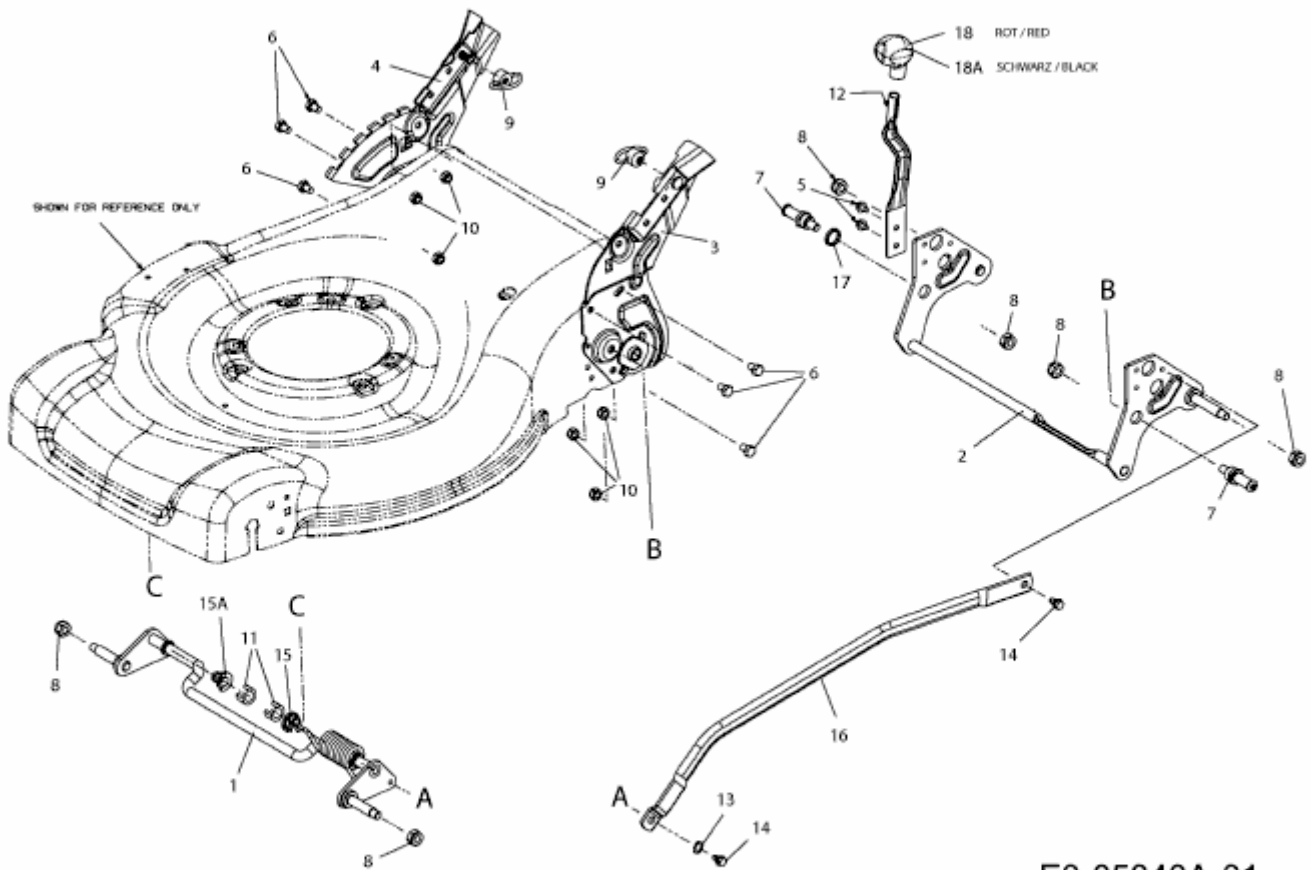

BLUE POWER 53 AHWES > 12AJ869M650 (2012) > SCHNITTHÖHENVERSTELLUNG

E3-05340A-01