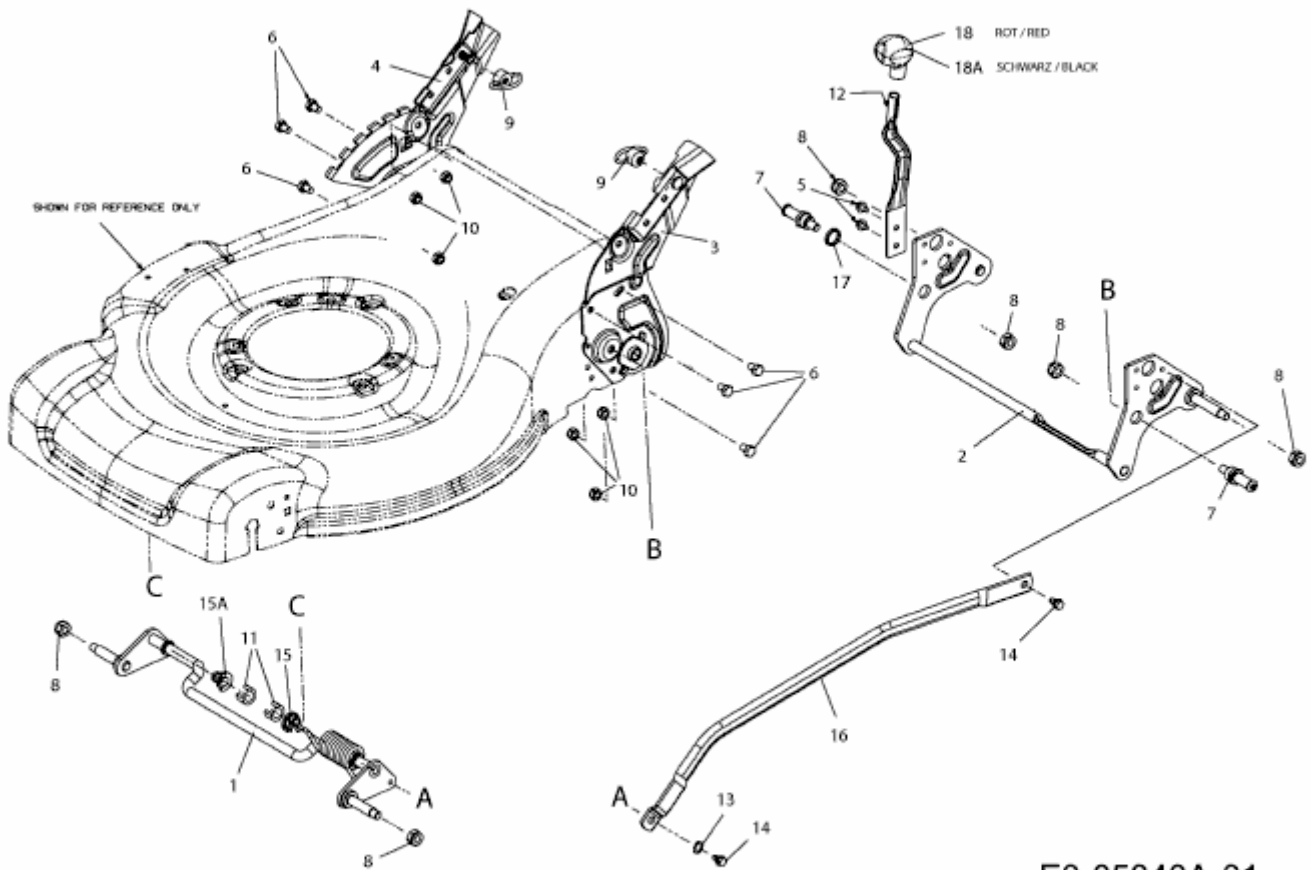

BLUE POWER 53 AHWES > 12AJ869M650 (2011) > SCHNITTHÖHENVERSTELLUNG

E3-05340A-01