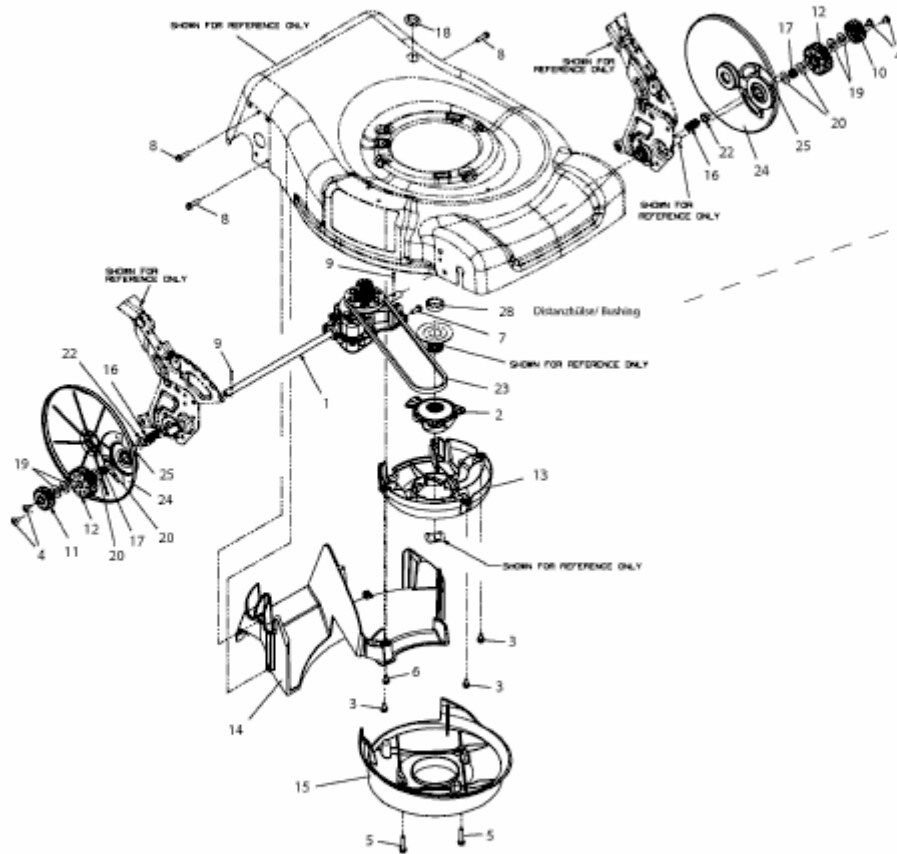

BLUE POWER 53 AHWES > 12AJ869M650 (2011) > GETRIEBE, MOTOR

NICHT ABGEBILDET / NOT SHOWN
MOTOR / ENGINE

REF.	FÜR MÄHER MOD./FOR MOWER MOD.
26	G 55 (2010) , LR 55 (2010)
27	SPB 53 HW (2010), GBR 53 HW
28	Distributor/ Bushing
29	LUX B53 HMA , G 55 (2011) LR 55 (2011)
30	LUX B 53 HMAE , SPBE 53 HW
31	HB 53 RLS-HW BE , YM 7021 SPBE HW
32	MAC 5553 BHW
33	MF 21 SHWK , MF 21 SHWB
34	BHR 53 HW (12AJ868T658) 53 SPB-675 HWM
35	SPB HW 53
36	GBR 53 ECO
37	BLUE POWER 53 A HW , SPB 53 HW (2011)
38	BLUE POWER 53 A HW ES , SPBE 53 HW (12AJ869M600)
39	SPBE 53 HW (12AJ868Z621)
40	SPK 53 HW , MBR 18053 HW

E3-05341A-01