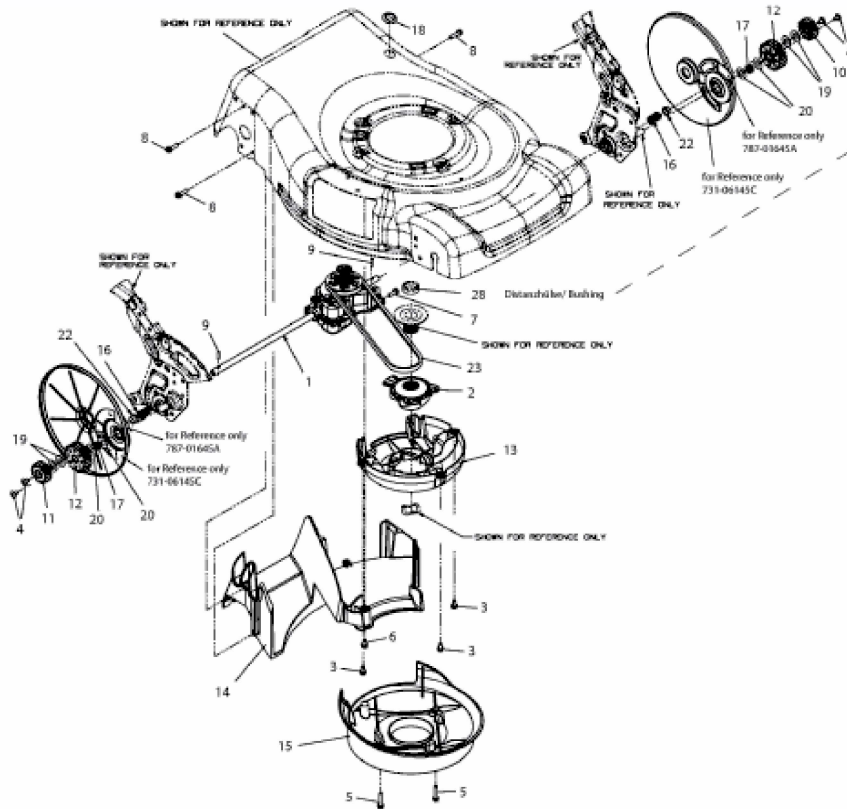

SPBE 53 HW > 12AJ869M600 (2013) > GETRIEBE, MOTOR

NICHT ABGEBILDET / NOT SHOWN  
MOTOR / ENGINE

REF.	FÜR MAHER MOD./FOR MOWER MOD.		
26	G 55 (2010) , LR 55 (2010)	BRIGGS & STRATTON	
27	SPB 53 HW (2010), GBR 53 HW		
28	Distanzhülse/Bushing		
29	LUX B53 HMA , G 55 (2011) LR 55 (2011)		
30	LUX B 53 HMAE (12BJ868Z694) , SPBE 53 HW		
31	HB 53 RLS-HW BE , YM 7021 SPBE HW		
32	MAC 5553 BHW		
33	MF 21 SHWK , MF 21 SHWB		
34	BHR 53 HW ( 12AJ868T658 ,Mod.2011 ) 53 SPB-675 HWM ( 12AJ868T600 )		
35	SPB HW 53		
36	GBR 53 ECO		
37	BLUE POWER 53 A HW , SPB 53 HW ( 2011,2012,2013 )		
38	BLUE POWER 53 A HW ES , SPBE 53 HW (12AJ869M600)		
39	SPBE 53 HW (12AJ868Z621)		
40	K SPB 53 HW (12AJ868T696) , 53 SPB-675 HWM ( 12BJ868T600 ) , BHR 53 HW (12AJ868T658 ,Mod.2012 ) BMR 53 RANCHERO , HW D 6053 TB		
41	LUX B 53 HMAE (12CJ868Z694 )		
42	ERDV21750HW		
50	SPK 53 HW , MBR 18053 HW		Kawa

E3-05341B-01