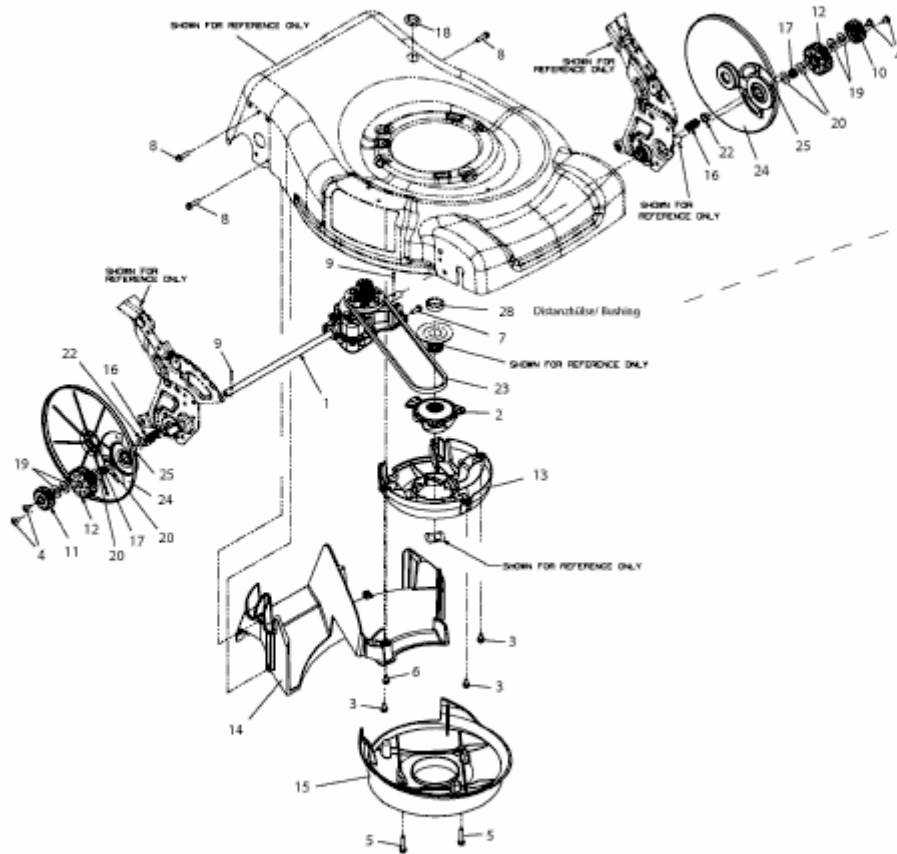

SPBE 53 HW > 12AJ868Z621 (2011) > GETRIEBE, MOTOR

NICHT ABGEBILDET / NOT SHOWN
MOTOR / ENGINE

REF.	FÜR MÄHER MOD./FOR MOWER MOD.
26	G 55 (2010) , LR 55 (2010)
27	SPB 53 HW (2010), GBR 53 HW
28	Distributor/ Bushing
29	LUX B53 HMA, G 55 (2011) LR 55 (2011)
30	LUX B 53 HMAE , SPBE 53 HW
31	HB 53 RLS-HW BE , YM 7021 SPBE HW
32	MAC 5553 BHW
33	MF 21 SHWK , MF 21 SHWB
34	BHR 53 HW (12AJ868T658) 53 SPB-675 HWM
35	SPB HW 53
36	GBR 53 ECO
37	BLUE POWER 53 A HW , SPB 53 HW (2011)
38	BLUE POWER 53 A HW ES , SPBE 53 HW (12AJ869M600)
39	SPBE 53 HW (12AJ868Z621)
40	SPK 53 HW , MBR 18053 HW

E3-05341A-01