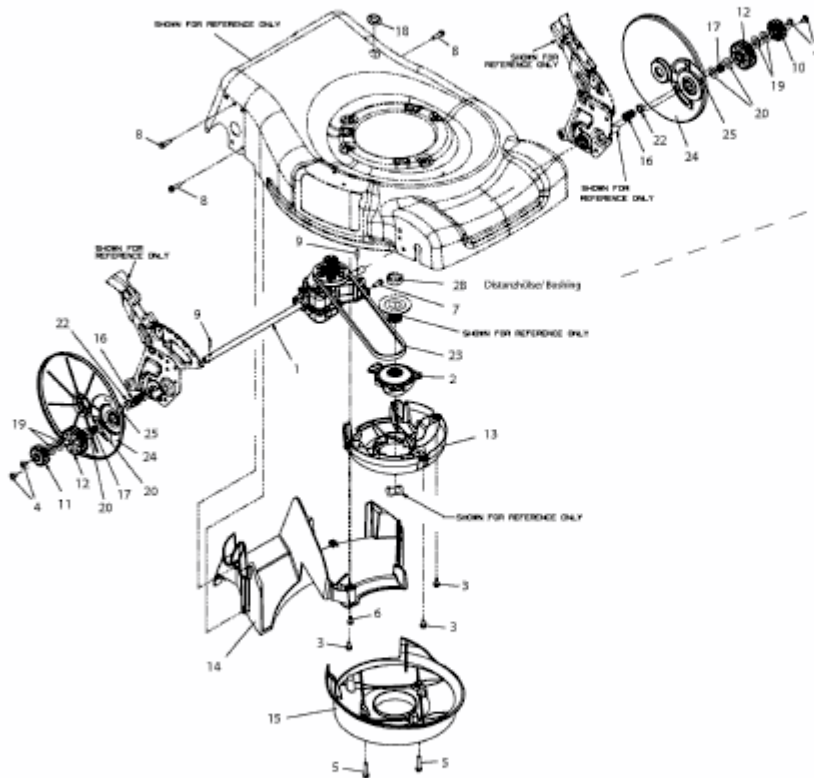

HB 53 RLS-HWBE > 12AJ866L690 (2011) > GETRIEBE, MOTOR

NICHT ABGEBILDET / NOT SHOWN
MOTOR / ENGINE

REF.	FÜR NAHER MOD./FOR BLOWER MOD.
26	G 55 (2010) , LR 55 (2010)
27	SPB 53 HW (2010), GBR 53 HW
28	Distanzhölse/ Bushing
29	LUX B 53 HMA ,G 55 (2011) LR 55 (2011)
30	LUX B 53 HMAE , SPBE 53 HW
31	HB 53 RLS-HW BE , YM 7021 SPBE HW
32	MAC 5553 BHW
33	MF 21 SHWK , MF 21 SHWB
34	BHR 53 HW (12AJ866T058) 53 SPB-675 HWM
35	SPB HW 53
36	GBR 53 ECO
37	BLUE POWER 53 A HW , SPB 53 HW (2011)
38	BLUE POWER 53 A HW ES , SPBE 53 HW (12AJ866M600)
39	SPBE 53 HW (12AJ866Z521)
40	SPK 53 HW , MBR 18053 HW

E3-05341A-01