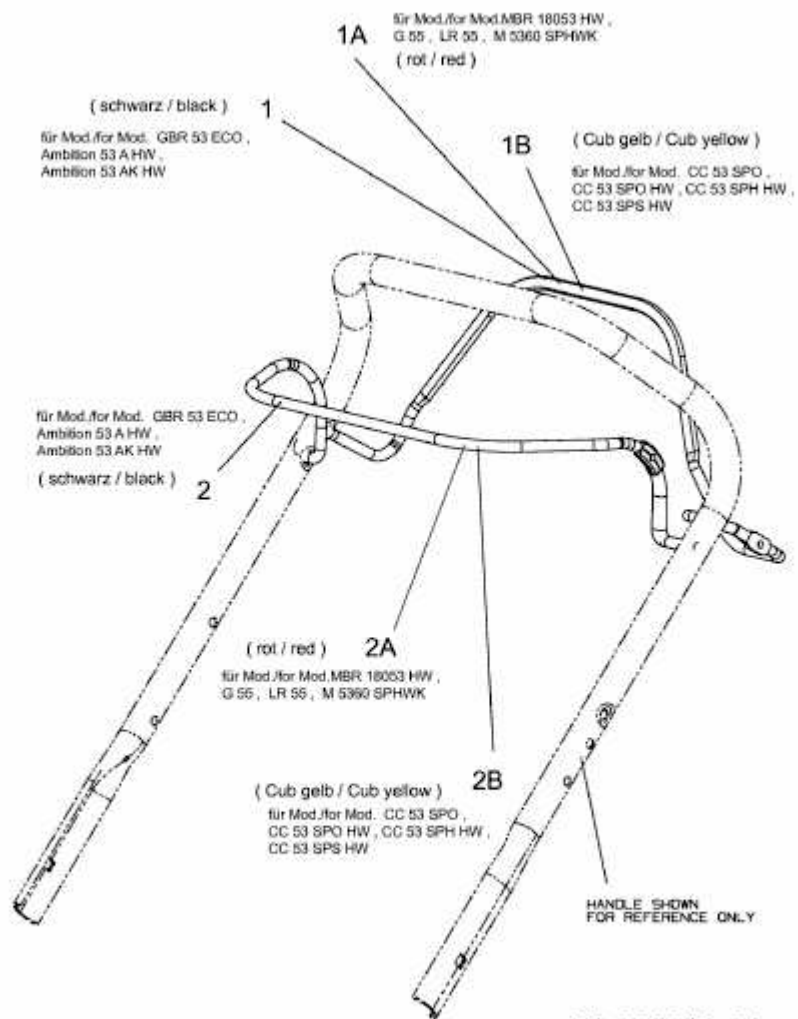

HB 53 RLS-HWBE > 12AJ866L690 (2011) > BREMSBÜGEL, SCHALTBÜGEL

E3-06591A-01