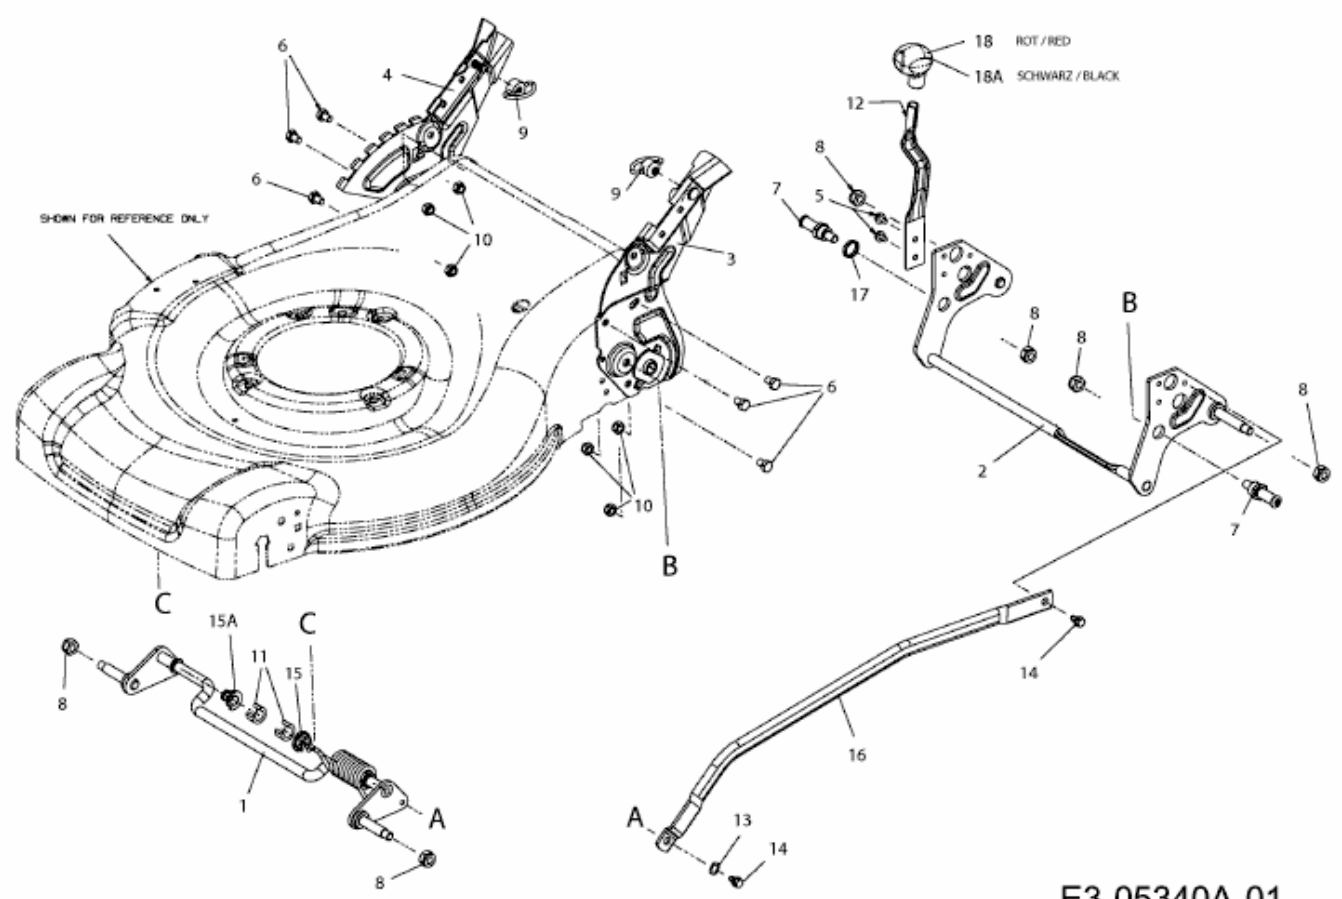

YM 7021 SPBEHW > 12AJ866L643 (2011) > SCHNITTHÖHENVERSTELLUNG

E3-05340A-01