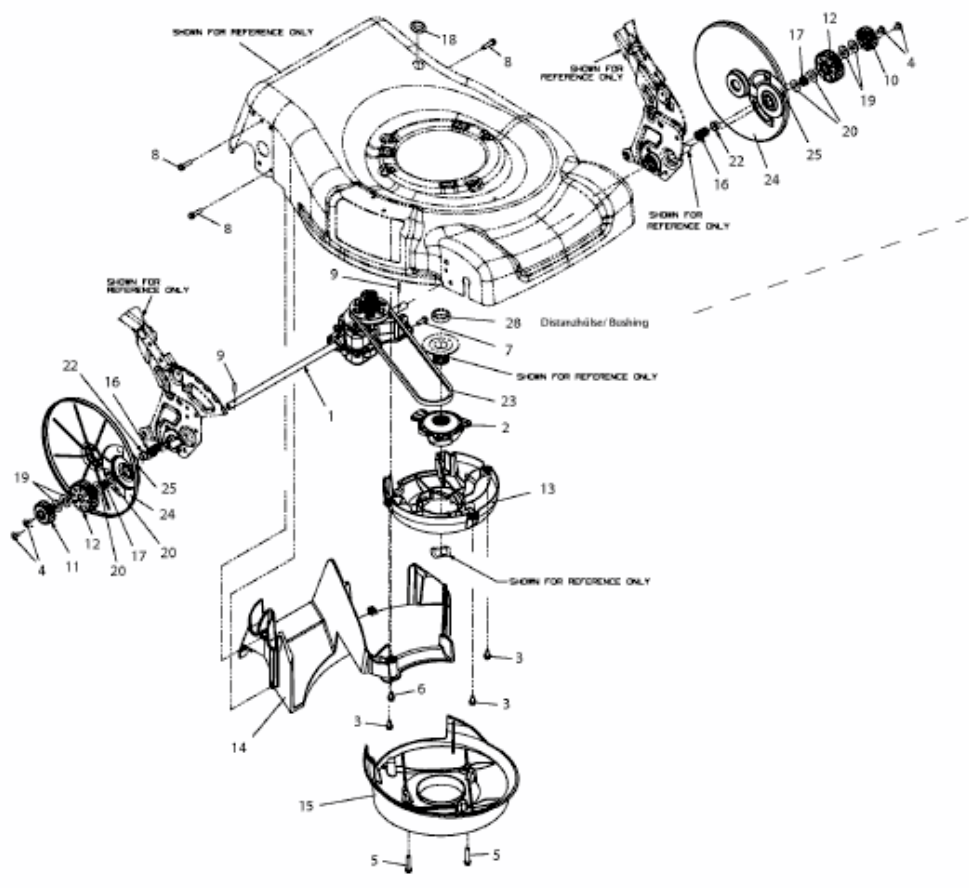

YM 7021 SPBEHW > 12AJ866L643 (2011) > GETRIEBE, MOTOR

NICHT ABGEBILDET / NOT SHOWN
MOTOR / ENGINE

REF.	FÜR MÄHER MOD./FOR MOWER MOD.
26	G 55 (2010) , LR 55 (2010)
27	SPB 53 HW (2010), GBR 53 HW
28	Distanzhülse/ Bushing
29	LUX B53 HMA ,G 55 (2011) LR 55 (2011)
30	LUX B 53 HMAE , SPBE 53 HW
31	HB 53 RLS-HW BE , YM 7021 SPBE HW
32	MAC 5553 BHW
33	MF 21 SHWK , MF 21 SHWB
34	BHR 53 HW (12AJ868T658) 53 SPB-675 HWM
35	SPB HW 53
36	GBR 53 ECO
37	BLUE POWER 53 A HW , SPB 53 HW (2011)
38	BLUE POWER 53 A HW ES , SPBE 53 HW (12AJ869M600)
39	SPBE 53 HW (12AJ868Z621)
40	SPK 53 HW , MBR 18053 HW

E3-05341A-01