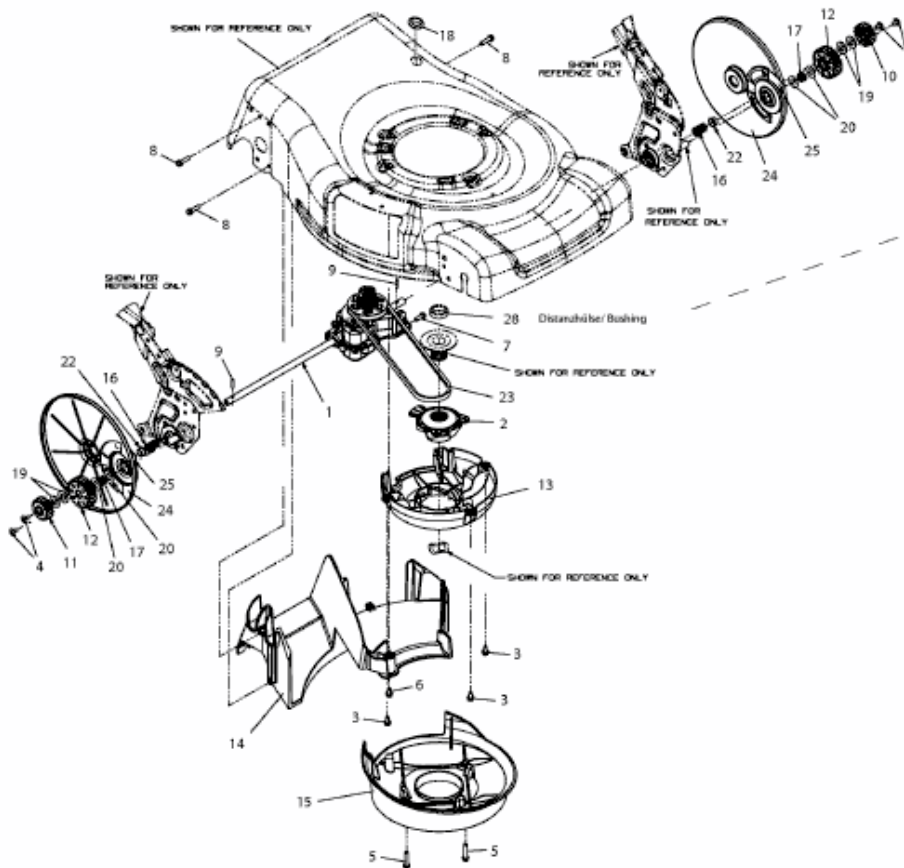

YM 7021 SPBEHW > 12AJ866L643 (2010) > GETRIEBE, MOTOR

NICHT ABGEBILDET / NOT SHOWN
MOTOR / ENGINE

REF.	FÜR MÄHER MOD./FOR MOWER MOD.
26	G 55 (2010) , LR 55 (2010)
27	SPB 53 HW (2010), GBR 53 HW
28	Distanzhülse/ Bushing
29	LUX B53 HMA ,G 55 (2011) LR 55 (2011)
30	LUX B 53 HMAE , SPBE 53 HW
31	HB 53 RLS-HW BE , YM 7021 SPBE HW
32	MAC 5553 BHW
33	MF 21 SHWK , MF 21 SHWB
34	BHR 53 HW (12AJ868T658) 53 SPB-675 HWM
35	SPB HW 53
36	GBR 53 ECO
37	BLUE POWER 53 A HW , SPB 53 HW (2011)
38	BLUE POWER 53 A HW ES , SPBE 53 HW (12AJ869M600)
39	SPBE 53 HW (12AJ868Z621)
40	SPK 53 HW , MBR 18053 HW

E3-05341A-01