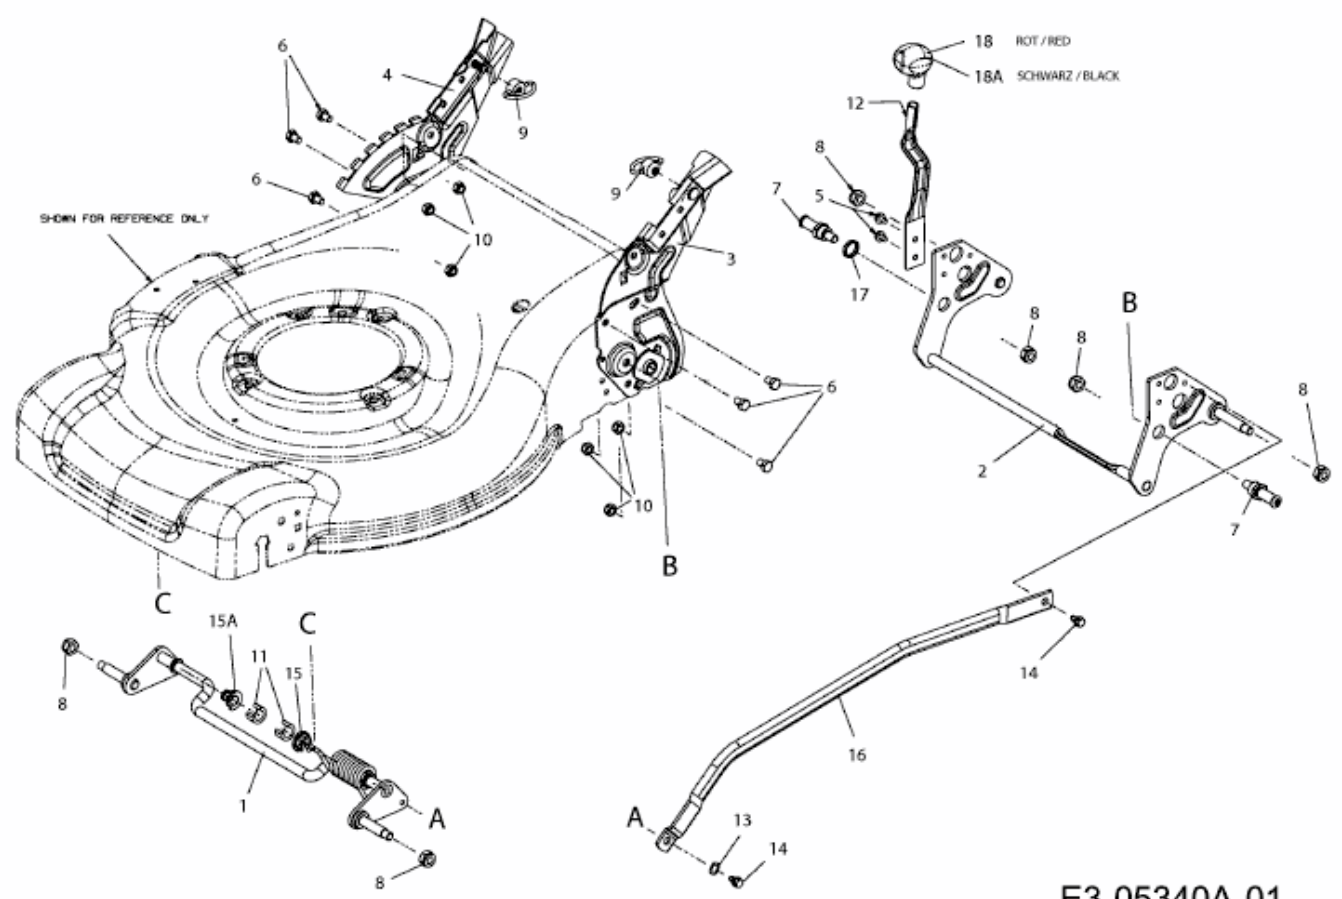

YM 7021 SPBEHW > 12AJ866L643 (2010) > SCHNITTHÖHENVERSTELLUNG

E3-05340A-01