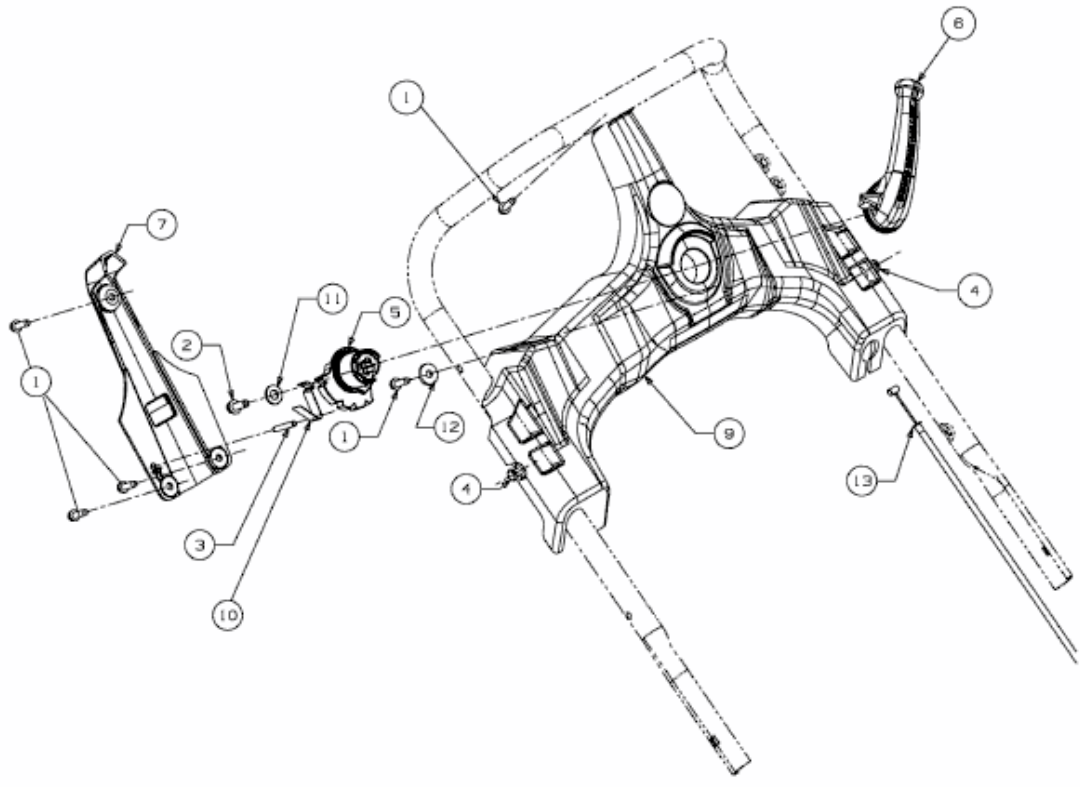

YM 7021 SPBEHW > 12AJ866L643 (2010) > BEDIENKONSOLE

E3-04136B-01